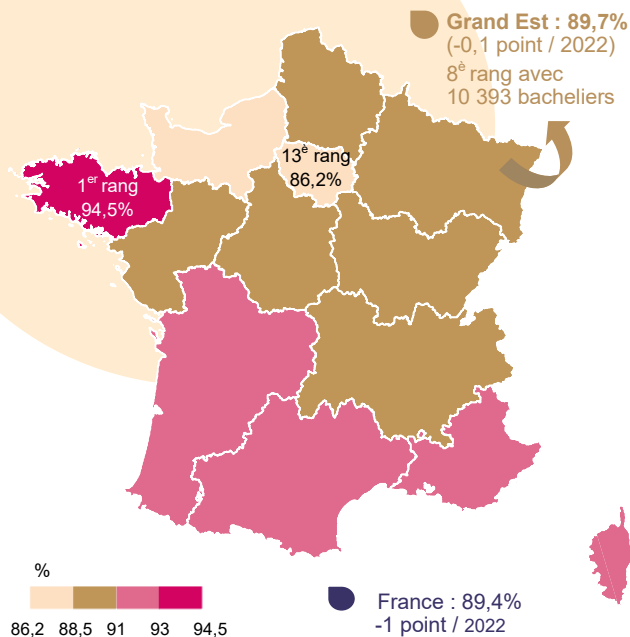

LES RÉSULTATS AUX EXAMENS en Grand Est

N.B. : région Grand Est / France métropolitaine + DROM

Chiffres clés

Avec **52 142 bacheliers** à la session 2023, la région Grand Est enregistre un taux de réussite au baccalauréat global de **90,7%** (-0,1 point/2022).

Le taux de réussite en **CAP** atteint **85,7%** avec 13 005 lauréats et 14 430 candidats obtiennent leur **Brevet de Technicien Supérieur (BTS)**, soit **76,2%**.

GRAND EST		FRANCE
95,9%	Bac général	95,5%
89,7%	2023 Bac technologique	89,4%
82,3%	Bac professionnel	82,6%
90,7%	total Baccalauréats	90,7%
-	2023 Bacheliers par génération	79,6 %
85,7%	2023 CAP	84,7%
76,2%	2023 BTS	75,8%

Les bacheliers par région

Total baccalauréats - session 2023

Baccalauréat général - session 2023

- les meilleurs taux : Bretagne, Corse, Occitanie,
- les taux les plus faibles : Île-de-France.

- les meilleurs taux : Bretagne, Corse, Occitanie,
- le taux le plus faible : Île-de-France.

Baccalauréat technologique - session 2023

Baccalauréat professionnel - session 2023

- le meilleur taux : Bretagne,
- les taux les plus faibles : Île-de-France, Normandie.

- les meilleurs taux : Bretagne, Occitanie,
- les taux les plus faibles : Île-de-France, Hauts-de-France, Pays de la Loire.