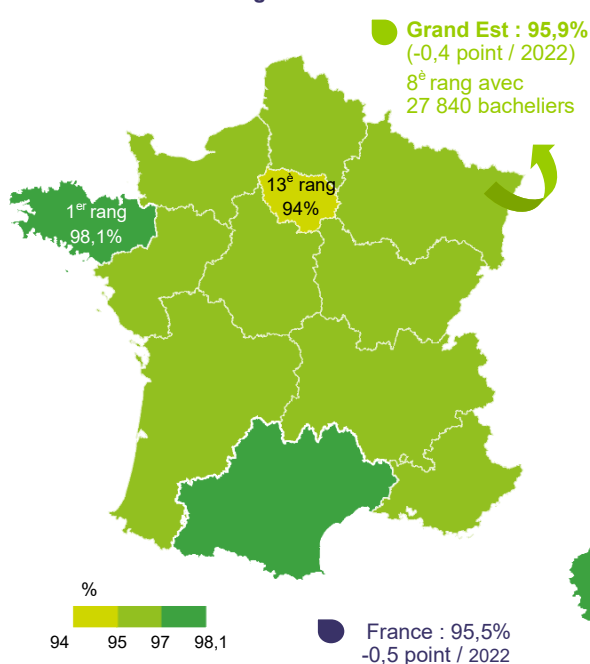

LES RÉSULTATS AUX EXAMENS en Grand Est

N.B. : région Grand Est / France métropolitaine + DROM

Chiffres clés

Avec **52 142 bacheliers** à la session 2023, la région Grand Est enregistre un taux de réussite au baccalauréat global de **90,7%** (-0,1 point/2022).

Le taux de réussite en **CAP** atteint **85,7%** avec 13 005 lauréats et 14 430 candidats obtiennent leur **Brevet de Technicien Supérieur (BTS)**, soit **76,2%**.

GRAND EST		FRANCE
95,9%	Bac général	95,5%
89,7%	2023 Bac technologique	89,4%
82,3%	Bac professionnel	82,6%
90,7%	total Baccalauréats	90,7%
-	2023 Bacheliers par génération	79,6 %
85,7%	2023 CAP	84,7%
76,2%	2023 BTS	75,8%

Les bacheliers par région

Total baccalauréats - session 2023

Baccalauréat général - session 2023

- les meilleurs taux : Bretagne, Corse, Occitanie,
- les taux les plus faibles : Île-de-France.

- les meilleurs taux : Bretagne, Corse, Occitanie,
- le taux le plus faible : Île-de-France.

Baccalauréat technologique - session 2023

Baccalauréat professionnel - session 2023

- le meilleur taux : Bretagne,
- les taux les plus faibles : Île-de-France, Normandie.

- les meilleurs taux : Bretagne, Occitanie,
- les taux les plus faibles : Île-de-France, Hauts-de-France, Pays de la Loire.