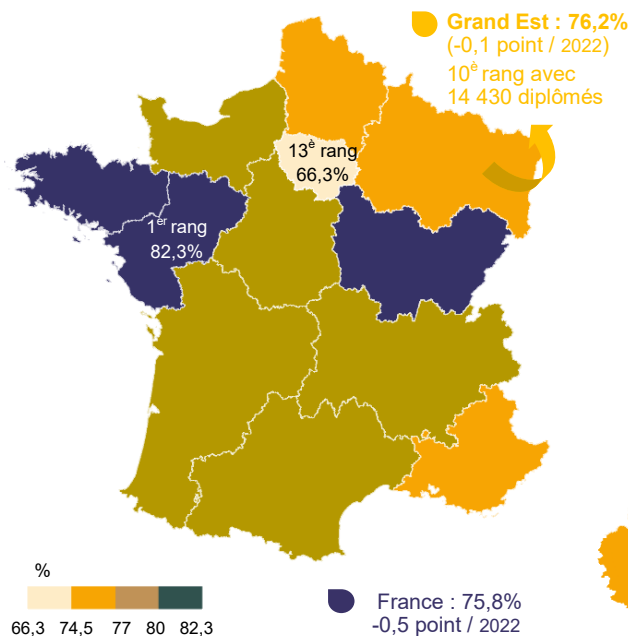

Les bacheliers dans une génération

N.B. : cet indicateur n'est plus calculé au niveau académique depuis 2012

Évolution de la part d'une génération accédant à l'ensemble des baccalauréats par voie - France

FRANCE :

Total baccalauréats : **79,6%**
 Bac technologique : **15,7%**
 Bac professionnel : **20,1%**
 Bac général : **43,8%**

PROPORTION DE BACHELIERS DANS UNE GÉNÉRATION : il s'agit de la proportion de bacheliers dans une génération fictive de personnes qui auraient à chaque âge les taux de candidature et de réussite observés l'année considérée. Ce nombre est obtenu en calculant, pour chaque âge, le rapport du nombre de lauréats à la population totale de cet âge, et en faisant la somme de ces taux par âge.

Les résultats des CAP et des BTS par région

Les résultats des CAP - session 2023

Les résultats des BTS - session 2023

- les meilleurs taux : Occitanie, Bretagne,
 - les taux les plus faibles : Île-de-France, Corse.

- les meilleurs taux : Pays de la Loire, Bourgogne-Franche-Comté, Bretagne,
 - le taux le plus faible : Île-de-France.

Pour toute la publication : sources : MENJ - Depp - BCP - Notes d'information

OREF Grand Est