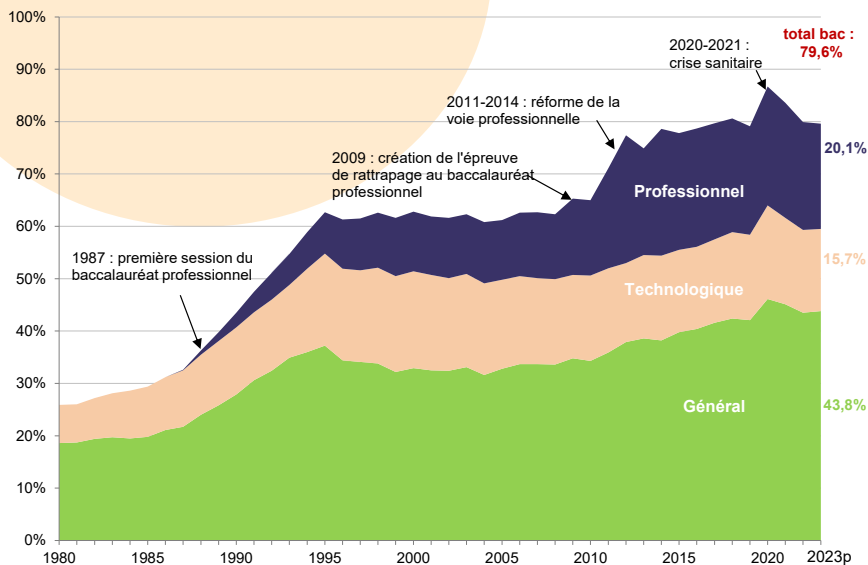

Les résultats du baccalauréat technologique selon la série
Grand Est / France - session 2023

Les résultats du baccalauréat professionnel selon la série
Grand Est / France - session 2023

N.B. : les résultats par série ne sont pas disponibles pour le bac général en Grand Est

Production : Sciences et Technologies de l'Industrie et du Développement Durable (STI2D), Sciences et Techno. de Laboratoire (STL), Sciences et Techno. de l'Agronomie et du Vivant (STAV)

Services : Sciences et Technologies de la Santé et du Social (ST2S), Sciences et Techno. du Management et de la Gestion (STMG), Hôtellerie

Disciplinaires : Sciences et Technologies du Design et des Arts Appliqués (STD2A), Techniques de la Musique et de la Danse (TMD)

Le TAUX DE RÉUSSITE est calculé en rapportant le nombre d'admis au nombre de candidats présents. Est considéré comme présent à l'examen tout candidat qui a participé au moins à une épreuve.

Les bacheliers dans une génération

N.B. : cet indicateur n'est plus calculé au niveau académique depuis 2012

Évolution de la part d'une génération accédant à l'ensemble des baccalauréats par voie - France