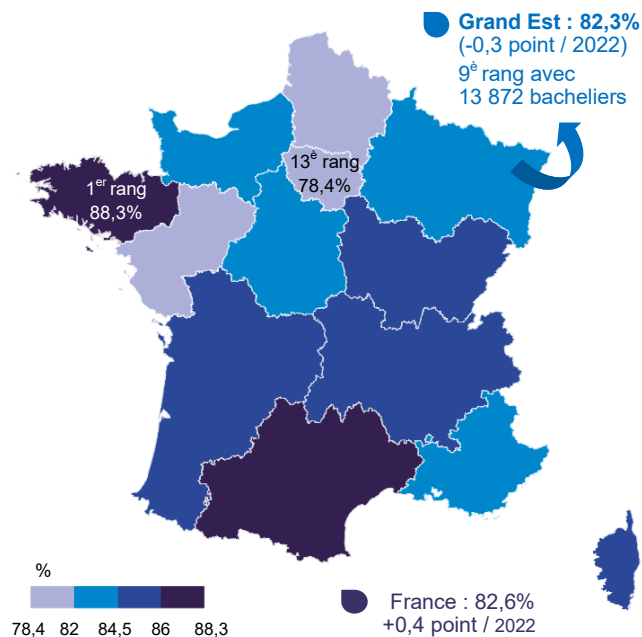

LES RÉSULTATS AUX EXAMENS en Grand Est

N.B. : région Grand Est / France métropolitaine + DROM

Chiffres clés

Avec **52 142 bacheliers** à la session 2023, la région Grand Est enregistre un taux de réussite au baccalauréat global de **90,7%** (-0,1 point/2022).

Le taux de réussite en **CAP** atteint **85,7%** avec 13 005 lauréats et 14 430 candidats obtiennent leur **Brevet de Technicien Supérieur (BTS)**, soit **76,2%**.

GRAND EST		FRANCE
95,9%	Bac général	95,5%
89,7%	2023 Bac technologique	89,4%
82,3%	Bac professionnel	82,6%
90,7%	total Baccalauréats	90,7%
-	2023 Bacheliers par génération	79,6 %
85,7%	2023 CAP	84,7%
76,2%	2023 BTS	75,8%

Les bacheliers par région

Total baccalauréats - session 2023

Baccalauréat général - session 2023

- les meilleurs taux : Bretagne, Corse, Occitanie,
- les taux les plus faibles : Île-de-France.

- les meilleurs taux : Bretagne, Corse, Occitanie,
- le taux le plus faible : Île-de-France.

Baccalauréat technologique - session 2023

Baccalauréat professionnel - session 2023

- le meilleur taux : Bretagne,
- les taux les plus faibles : Île-de-France, Normandie.

- les meilleurs taux : Bretagne, Occitanie,
- les taux les plus faibles : Île-de-France, Hauts-de-France, Pays de la Loire.