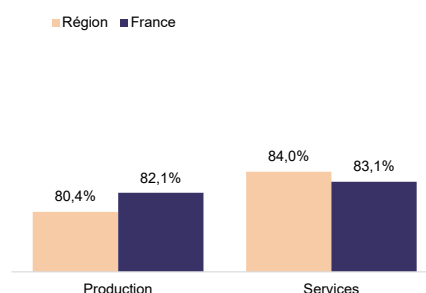

Les résultats du baccalauréat professionnel selon la série
Grand Est / France - session 2023