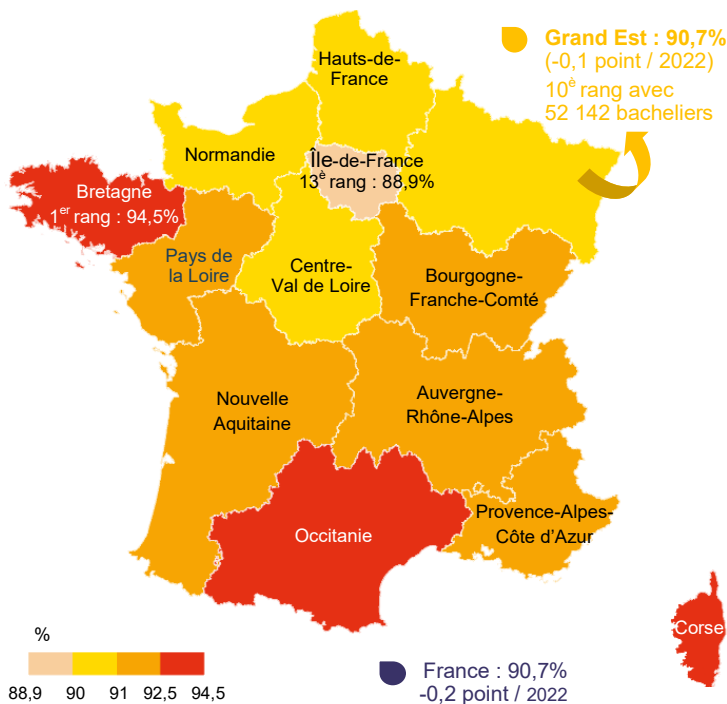

LES RÉSULTATS AUX EXAMENS en Grand Est

N.B. : région Grand Est / France métropolitaine + DROM

Chiffres clés

Avec **52 142 bacheliers** à la session 2023, la région Grand Est enregistre un taux de réussite au baccalauréat global de **90,7%** (-0,1 point/2022).

Le taux de réussite en **CAP** atteint **85,7%** avec 13 005 lauréats et 14 430 candidats obtiennent leur **Brevet de Technicien Supérieur (BTS)**, soit **76,2%**.

GRAND EST		FRANCE
95,9%	Bac général	95,5%
89,7%	2023 Bac technologique	89,4%
82,3%	Bac professionnel	82,6%
90,7%	total Baccalauréats	90,7%
-	2023 Bacheliers par génération	79,6 %
85,7%	2023 CAP	84,7%
76,2%	2023 BTS	75,8%

Les bacheliers par région

Total baccalauréats - session 2023

Baccalauréat général - session 2023

- les meilleurs taux : Bretagne, Corse, Occitanie,
- les taux les plus faibles : Île-de-France.

- les meilleurs taux : Bretagne, Corse, Occitanie,
- le taux le plus faible : Île-de-France.

Baccalauréat technologique - session 2023

Baccalauréat professionnel - session 2023

- le meilleur taux : Bretagne,
- les taux les plus faibles : Île-de-France, Normandie.

- les meilleurs taux : Bretagne, Occitanie,
- les taux les plus faibles : Île-de-France, Hauts-de-France, Pays de la Loire.