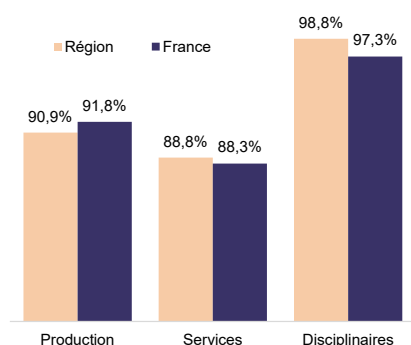

Les bacheliers par voie et série

Les résultats selon la voie du baccalauréat - académie / France - session 2023

	Nancy-Metz	Reims	Strasbourg	Grand Est	Évolution 2022-2023	France
Bac général	96,4%	94,9%	96,0%	95,9%	-0,4 point	95,5%
Bac technologique	91,0%	87,0%	90,0%	89,7%	-0,1 point	89,4%
Bac professionnel	83,2%	80,2%	82,8%	82,3%	-0,3 point	82,6%
Total baccalauréats	91,3%	88,8%	91,2%	90,7%	-0,2 point	90,7%

Les résultats du baccalauréat technologique selon la série
Grand Est / France - session 2023