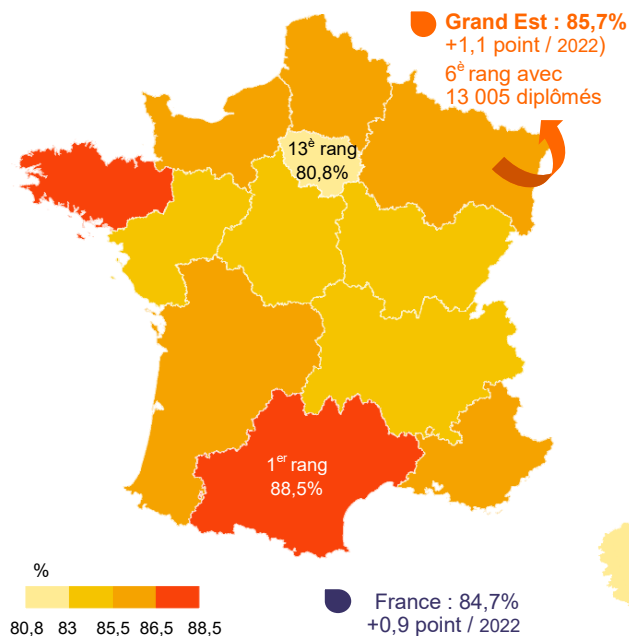

Les bacheliers dans une génération

N.B. : cet indicateur n'est plus calculé au niveau académique depuis 2012

Évolution de la part d'une génération accédant à l'ensemble des baccalauréats par voie - France

FRANCE :

Total baccalauréats : **79,6%**
 Bac technologique : **15,7%**
 Bac professionnel : **20,1%**
 Bac général : **43,8%**

PROPORTION DE BACHELIERS DANS UNE GÉNÉRATION : il s'agit de la proportion de bacheliers dans une génération fictive de personnes qui auraient à chaque âge les taux de candidature et de réussite observés l'année considérée. Ce nombre est obtenu en calculant, pour chaque âge, le rapport du nombre de lauréats à la population totale de cet âge, et en faisant la somme de ces taux par âge.

Les résultats des CAP et des BTS par région

Les résultats des CAP - session 2023

Les résultats des BTS - session 2023

- les meilleurs taux : Occitanie, Bretagne,
 - les taux les plus faibles : Île-de-France, Corse.