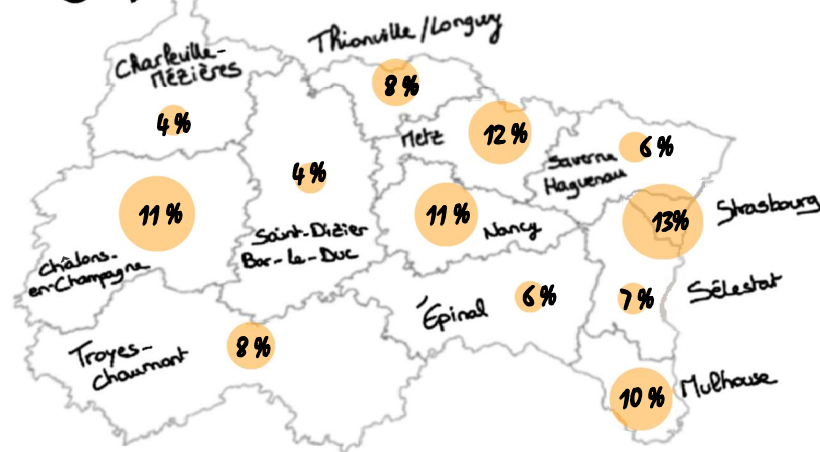

# LES LYCÉES DU GRAND EST

356

Établissements

315 lycées  
Éducation nationale  
209 publics / 6 EREA \*\*  
100 privés sous contrat

41 établissements agricoles  
7 publics  
8 privés  
16 NFR\*\*

206 544 \*\*\*

Lycéens

198 095 \*\*\*  
Éducation nationale  
164 910 publics / 660 EREA \*  
32 525 privés sous contrats

8 449 Agricoles  
50% publics  
1 547 privés  
1 806 NFR\*\*

\* NFR: Maison Familiale et Rurale

\*\* EREA: Etablissement Régional d'Enseignement Adapté

Évolution des effectifs

-6%

+3% Strasbourg  
-18% Saint-Dizier/Bar-la-Duc

Effectifs par Maison de Région \*\*\* et part en %

\*\*\* Non compris: ULis et UP2A

Rentrée

2025