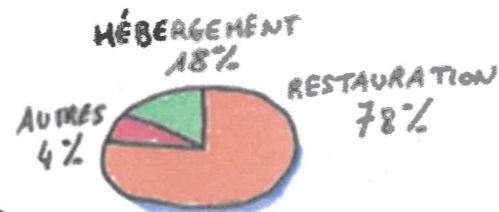

HÔTELLERIE RESTAURATION TOURISME

GRAND EST

TOP 5 DES TERRITOIRES (MR)

- ☒ STRASBOURG (14300 sal.)
- ☒ SÉLESTAT (10600)
- ☒ METZ (8900)
- ☒ NANCY (8200)
- ☒ CHÂLONS (8100)

MARCHÉ DU TRAVAIL

23800

DEMANDEURS D'EMPLOI
(-13% en 4 ans)

40700

OFFRES D'EMPLOI
(+20% en 4 ans)

EMPLOI

27600
ETABLISSEMENTS

84600
SALARIÉS

+13%
SALARIÉS EN 1 AN...
... VS
+3% TOUS SECTEURS CONFONDUS

68%

DE PROJETS RECRUTEMENTS DIFFICILES