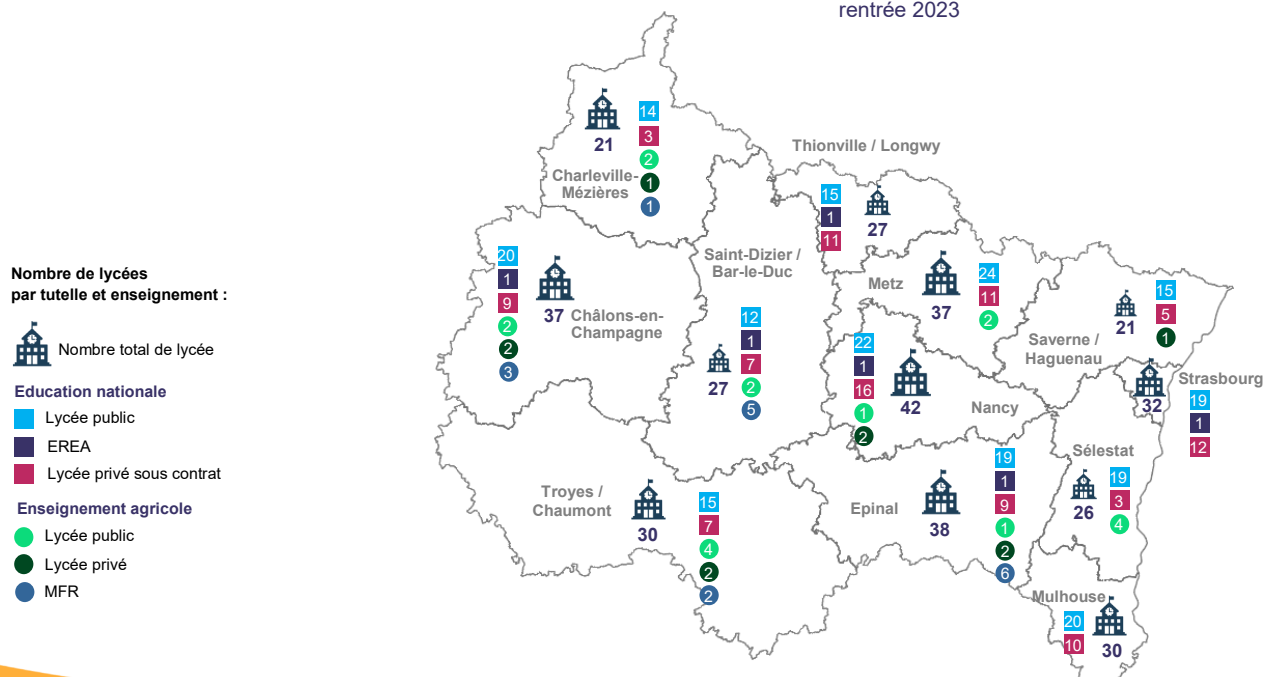

### 323 lycées Éducation nationale :

214 lycées publics / 6 EREA\*

103 lycées privés sous contrat

### 45 établissements agricoles :

18 lycées publics

10 lycées privés

17 MFR\*\*

Nombre d'établissements par académie et enseignement  
rentrée 2023

	Nombre d'établissements			
	public	privé	total	%
Nancy-Metz	101	69	170	46,2 %
Reims	63	32	95	25,8 %
Strasbourg	74	29	103	28,0 %
<b>Total</b>	<b>238</b>	<b>130</b>	<b>368</b>	<b>100,0 %</b>

Nombre d'établissements par académie, tutelle et enseignement - rentrée 2023

	Éducation nationale				Enseignement agricole			
	public		Privé sous contrat	total	Lycées		MFR**	total
	lycées	EREA*			public	privé		
Nancy-Metz	92	3	54	149	6	4	11	21
Reims	53	2	21	76	8	5	6	19
Strasbourg	69	1	28	98	4	1	-	5
<b>Total</b>	<b>214</b>	<b>6</b>	<b>103</b>	<b>323</b>	<b>18</b>	<b>10</b>	<b>17</b>	<b>45</b>

\* EREA : Établissement Régional d'Enseignement Adapté

\*\* MFR : Maison Familiale et Rurale

Localisation des lycées du Grand Est par Maison de Région  
rentrée 2023