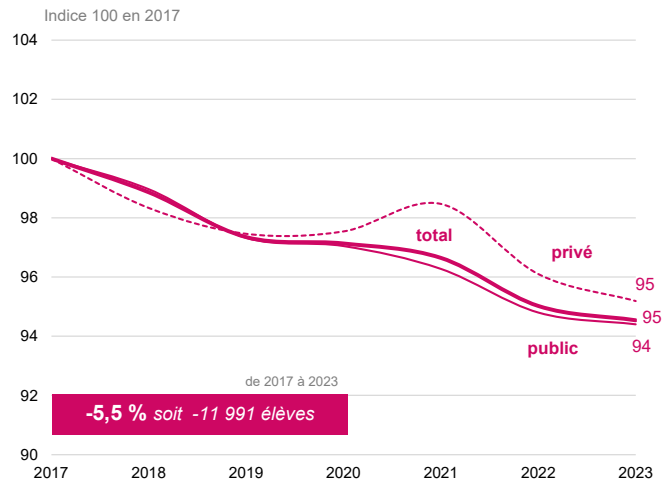

L'évolution des effectifs par cycle

Effectifs par cycle et % par enseignement rentrée 2023

	Nombre d'élèves	%	
		public	privé
1er cycle	5 081	62,3 %	37,7 %
2nd cycle professionnel	56 582	82,2 %	17,8 %
2nd cycle général et technologique	122 607	83,7 %	16,3 %
Post baccalauréat	23 319	87,1 %	12,9 %
Total élèves	207 589	83,1 %	16,9 %

NB : non compris : ULIS : 791 / UP2A : 559 = 1 350 élèves

Évolution des effectifs en Grand Est