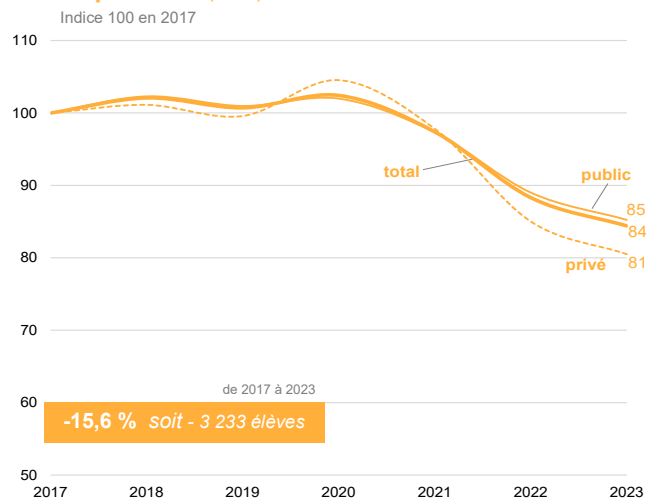

Évolution des Sections de Techniciens Supérieurs (STS)