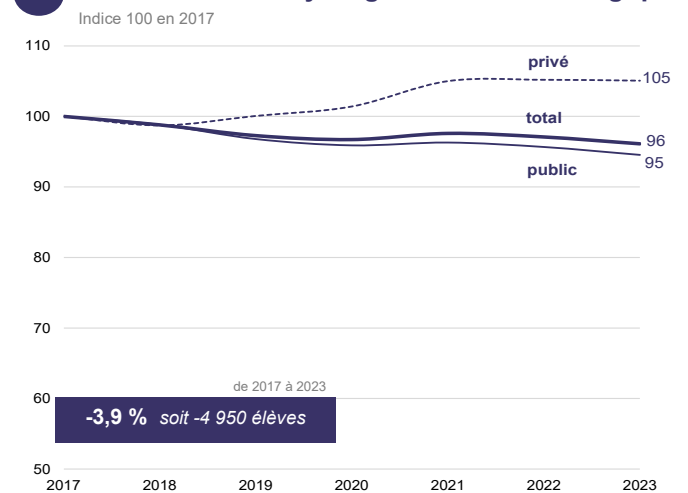

Évolution du 2nd cycle général et technologique