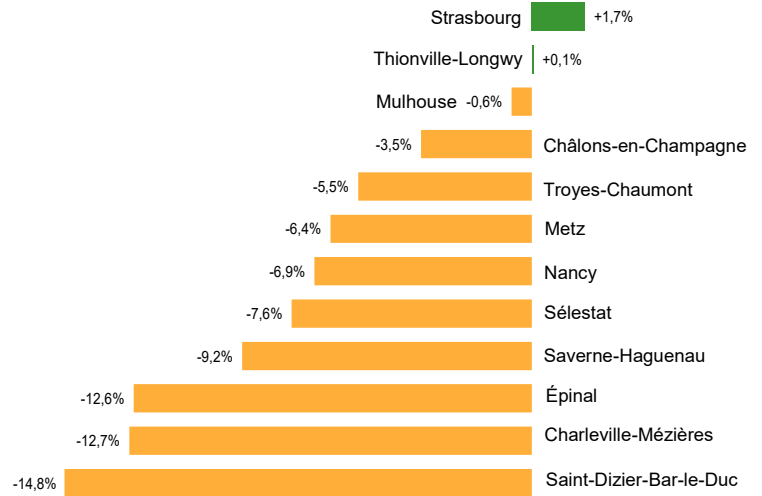

Évolution des effectifs : 2017 à 2023

des évolutions d'effectifs contrastées :

sur 1 an :

de **+ 0,6 %** sur la MR de Strasbourg

à **- 1,9 %** sur la MR d'Épinal

sur 5 ans :

de **+ 1,7 %** sur la MR de Strasbourg

à **- 14,8 %** sur la MR de Saint-Dizier

Pour toute la publication :

Sources : MENJ - Depp - Rectorats des Académies du Grand Est

Draaf - SRFD Grand Est

OREF Grand Est

www.oref.grandest.fr - Tél. 03 88 15 66 08

Siège de la Région,
site de Strasbourg
1 place Adrien Zeller
67070 STRASBOURG cedex

Hôtel de Région,
site de Châlons
5 rue de Jéricho - CS 70441
51037 CHÂLONS-EN-CHAMPAGNE

La Région
Grand Est