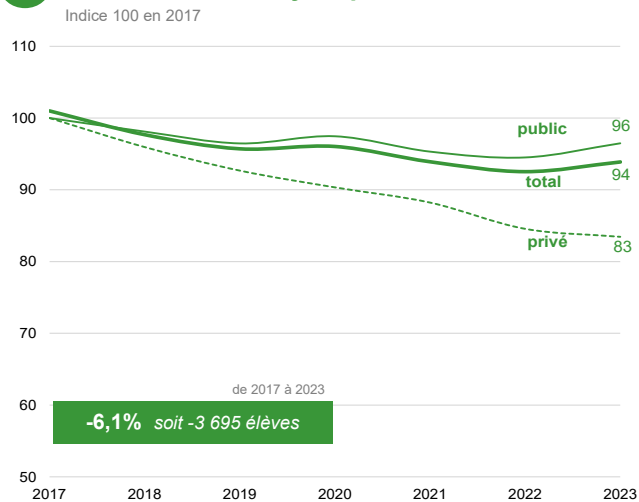

Évolution du 2nd cycle professionnel