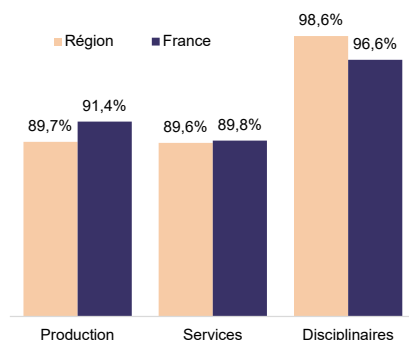

Les bacheliers par voie et série

Les résultats selon la voie du baccalauréat - académie / France - session 2022

	Nancy-Metz	Reims	Strasbourg	Grand Est	Évolution 2021-2022	France
Bac général	96,9%	95,3%	96,4%	96,3%	-1,1 point	96,0%
Bac technologique	91,1%	87,0%	90,2%	89,8%	-3,2 points	90,4%
Bac professionnel	84,3%	80,0%	82,3 %	82,6%	-3,6 points	82,2%
Total baccalauréats	91,8%	88,8%	91,1%	90,8%	-2,3 points	90,9%

Les résultats du baccalauréat technologique selon la série
Grand Est / France - session 2022