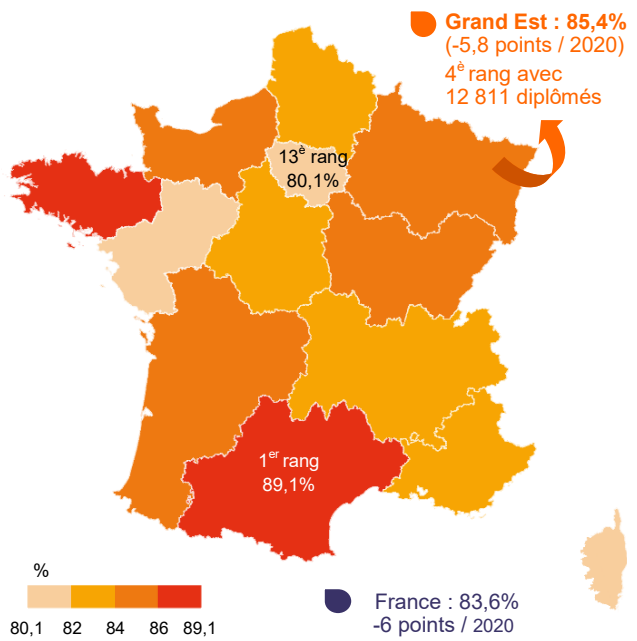

Les bacheliers dans une génération

N.B. : cet indicateur n'est plus calculé au niveau académique depuis 2012

Évolution de la part d'une génération accédant à l'ensemble des baccalauréats par voie - France

FRANCE :

- Total baccalauréats : **79,6%**
- Bac technologique : **15,7%**
- Bac professionnel : **20,5%**
- Bac général : **43,4%**

PROPORTION DE BACHELIERS DANS UNE GÉNÉRATION : il s'agit de la proportion de bacheliers dans une génération fictive de personnes qui auraient à chaque âge les taux de candidature et de réussite observés l'année considérée. Ce nombre est obtenu en calculant, pour chaque âge, le rapport du nombre de lauréats à la population totale de cet âge, et en faisant la somme de ces taux par âge.

Les résultats des CAP et des BTS par région

Les résultats des CAP - session 2021

Les résultats des BTS - session 2021

- les meilleurs taux : Occitanie, Bretagne,
- les taux les plus faibles : Île-de-France, Corse, Pays de la Loire.