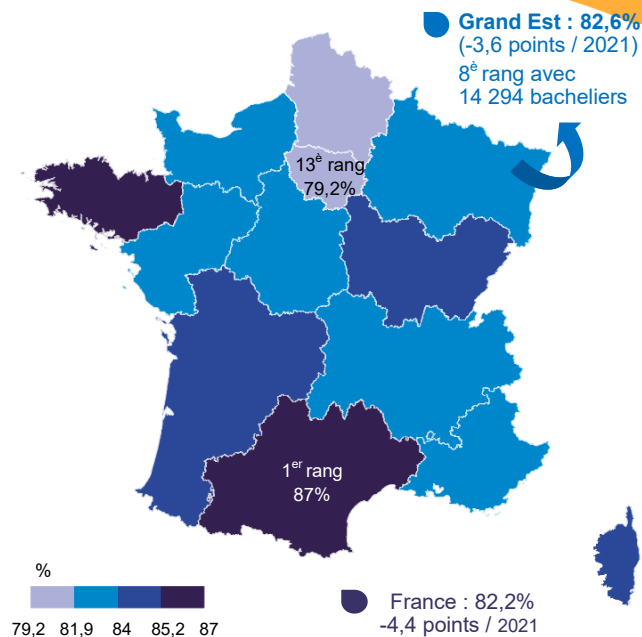

À la session 2021, le taux de réussite en **CAP** atteint **85,4%** avec 12 811 lauréats et 12 672 candidats obtiennent leur **Brevet de Technicien Supérieur (BTS)**, soit **87,2%**.

GRAND EST		FRANCE	
96,3%		Bac général	96,0%
89,8 %	2022	Bac technologique	90,4%
82,6 %		Bac professionnel	82,2%
90,8%		total Baccalauréats	90,9%
-	2022	Bacheliers par génération	79,6 %
85,4 %	2021	CAP	83,6 %
87,1 %	2021	BTS	87,3 %

Les bacheliers par région

Total baccalauréats - session 2022

Baccalauréat général - session 2022

- les meilleurs taux : Bretagne, Occitanie,
- les taux les plus faibles : Hauts-de- France, Île-de-France.

- les meilleurs taux : Bretagne, Occitanie,
- les taux les plus faibles : Île-de-France, Hauts-de- France, Pays de la Loire.

Baccalauréat technologique - session 2022

Baccalauréat professionnel - session 2022

- les meilleurs taux : Bretagne, Centre-Val de Loire,
- les taux les plus faibles : Île-de-France, Hauts-de- France, Grand Est.

- les meilleurs taux : Occitanie, Bretagne;
- les taux les plus faibles : Île-de-France, Hauts-de- France.