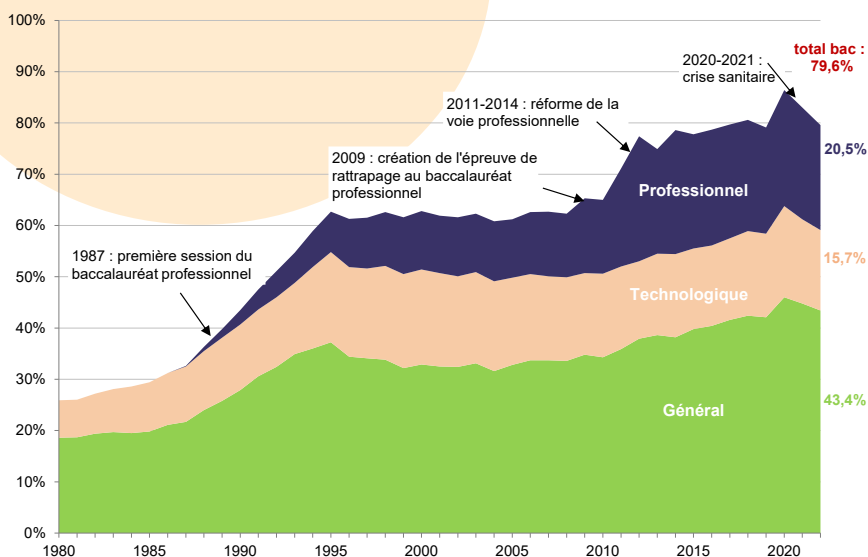

Les bacheliers par voie et série

Les résultats selon la voie du baccalauréat - académie / France - session 2022

	Nancy-Metz	Reims	Strasbourg	Grand Est	Évolution 2021-2022	France
Bac général	96,9%	95,3%	96,4%	96,3%	-1,1 point	96,0%
Bac technologique	91,1%	87,0%	90,2%	89,8%	-3,2 points	90,4%
Bac professionnel	84,3%	80,0%	82,3 %	82,6%	-3,6 points	82,2%
Total baccalauréats	91,8%	88,8%	91,1%	90,8%	-2,3 points	90,9%

Les résultats du baccalauréat technologique selon la série
Grand Est / France - session 2022

Les résultats du baccalauréat professionnel selon la série
Grand Est / France - session 2022

N.B. : les résultats par série ne sont pas disponibles pour le bac général en Grand Est

Disciplinaires : Sciences et Technologies du Design et des Arts Appliqués (STD2A), Techniques de la Musique et de la Danse (TMD)

Le TAUX DE RÉUSSITE est calculé en rapportant le nombre d'admis au nombre de candidats présents. Est considéré comme présent à l'examen tout candidat qui a participé au moins à une épreuve.

Les bacheliers dans une génération

N.B. : cet indicateur n'est plus calculé au niveau académique depuis 2012

Évolution de la part d'une génération accédant à l'ensemble des baccalauréats par voie - France