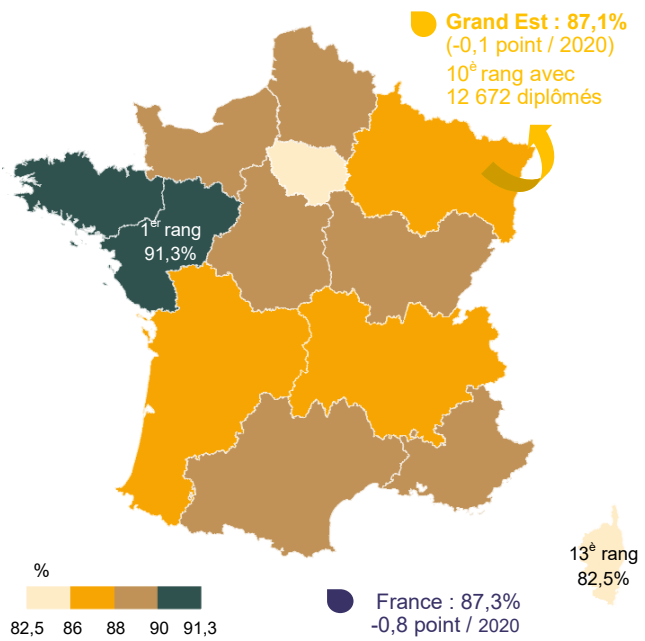

Les bacheliers dans une génération

N.B. : cet indicateur n'est plus calculé au niveau académique depuis 2012

Évolution de la part d'une génération accédant à l'ensemble des baccalauréats par voie - France

FRANCE :

- Total baccalauréats : **79,6%**
- Bac technologique : **15,7%**
- Bac professionnel : **20,5%**
- Bac général : **43,4%**

PROPORTION DE BACHELIERS DANS UNE GÉNÉRATION : il s'agit de la proportion de bacheliers dans une génération fictive de personnes qui auraient à chaque âge les taux de candidature et de réussite observés l'année considérée. Ce nombre est obtenu en calculant, pour chaque âge, le rapport du nombre de lauréats à la population totale de cet âge, et en faisant la somme de ces taux par âge.

Les résultats des CAP et des BTS par région

Les résultats des CAP - session 2021

Les résultats des BTS - session 2021

- les meilleurs taux : Occitanie, Bretagne,
- les taux les plus faibles : Île-de-France, Corse, Pays de la Loire.

- les meilleurs taux : Pays de la Loire, Bretagne,
- les taux les plus faibles : Île-de-France, Corse.

Pour toute la publication : sources : MENJ - Depp - BCP

OREF Grand Est
www.oref.grandest.fr - Tél. 03 88 15 66 08