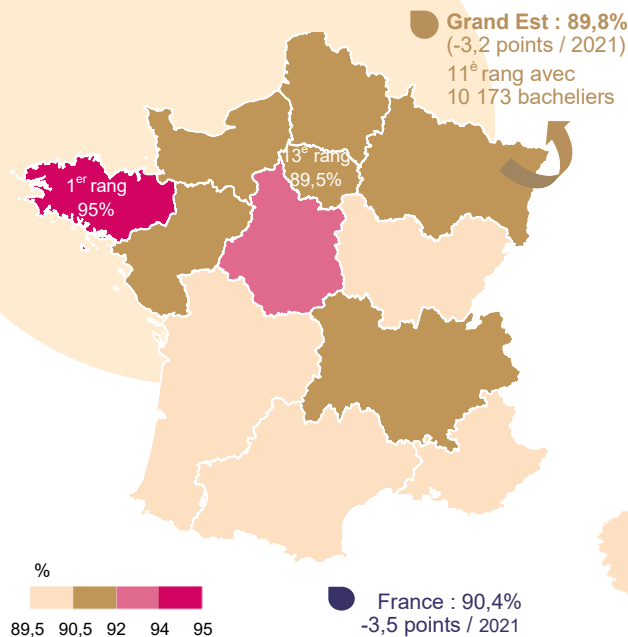

LES RÉSULTATS AUX EXAMENS en Grand Est

N.B. : région Grand Est / France métropolitaine + DROM

Chiffres clés

Avec **51 476 bacheliers** à la session 2022, la région Grand Est enregistre un taux de réussite au baccalauréat global de **90,8%** (-2,3 points/2021).

Les bacheliers par région

Total baccalauréats - session 2022

Baccalauréat général - session 2022

- les meilleurs taux : Bretagne, Occitanie,
- les taux les plus faibles : Hauts-de- France, Île-de-France.

- les meilleurs taux : Bretagne, Occitanie,
- les taux les plus faibles : Île-de-France, Hauts-de- France, Pays de la Loire.

Baccalauréat technologique - session 2022

Baccalauréat professionnel - session 2022

- les meilleurs taux : Bretagne, Centre-Val de Loire,
- les taux les plus faibles : Île-de-France, Hauts-de- France, Grand Est.

- les meilleurs taux : Occitanie, Bretagne;
- les taux les plus faibles : Île-de-France, Hauts-de- France.