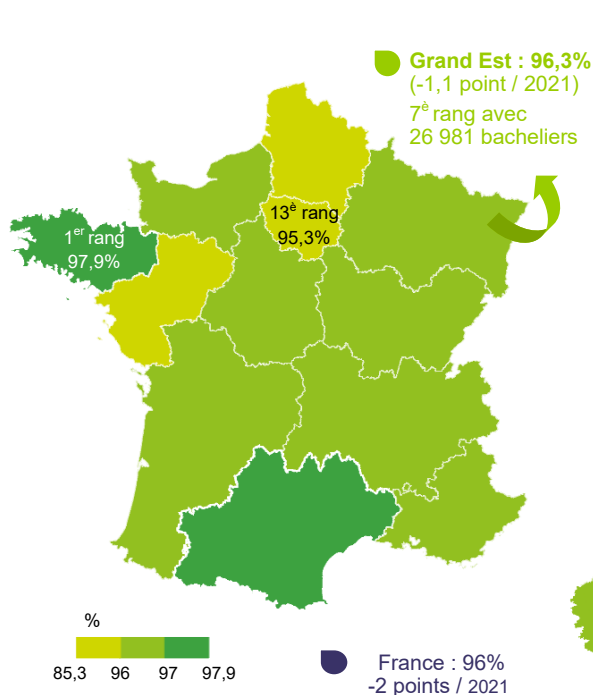

LES RÉSULTATS AUX EXAMENS en Grand Est

N.B. : région Grand Est / France métropolitaine + DROM

Chiffres clés

Avec **51 476 bacheliers** à la session 2022, la région Grand Est enregistre un taux de réussite au baccalauréat global de **90,8%** (-2,3 points/2021).

À la session 2021, le taux de réussite en **CAP** atteint **85,4%** avec 12 811 lauréats et 12 672 candidats obtiennent leur **Brevet de Technicien Supérieur (BTS)**, soit **87,2%**.

GRAND EST		FRANCE	
96,3%		Bac général	96,0%
89,8 %	2022	Bac technologique	90,4%
82,6 %		Bac professionnel	82,2%
90,8%		total Baccalauréats	90,9%
-	2022	Bacheliers par génération	79,6 %
85,4 %	2021	CAP	83,6 %
87,1 %	2021	BTS	87,3 %

Les bacheliers par région

Total baccalauréats - session 2022

Baccalauréat général - session 2022

- les meilleurs taux : Bretagne, Occitanie,
- les taux les plus faibles : Hauts-de- France, Île-de-France.

- les meilleurs taux : Bretagne, Occitanie,
- les taux les plus faibles : Île-de-France, Hauts-de- France, Pays de la Loire.

Baccalauréat technologique - session 2022

Baccalauréat professionnel - session 2022