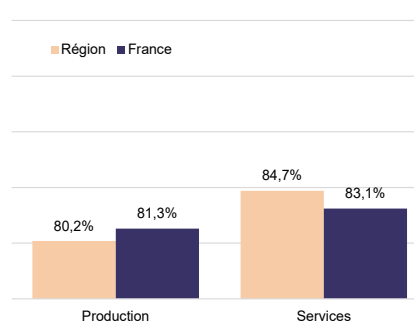

Les résultats du baccalauréat professionnel selon la série
Grand Est / France - session 2022