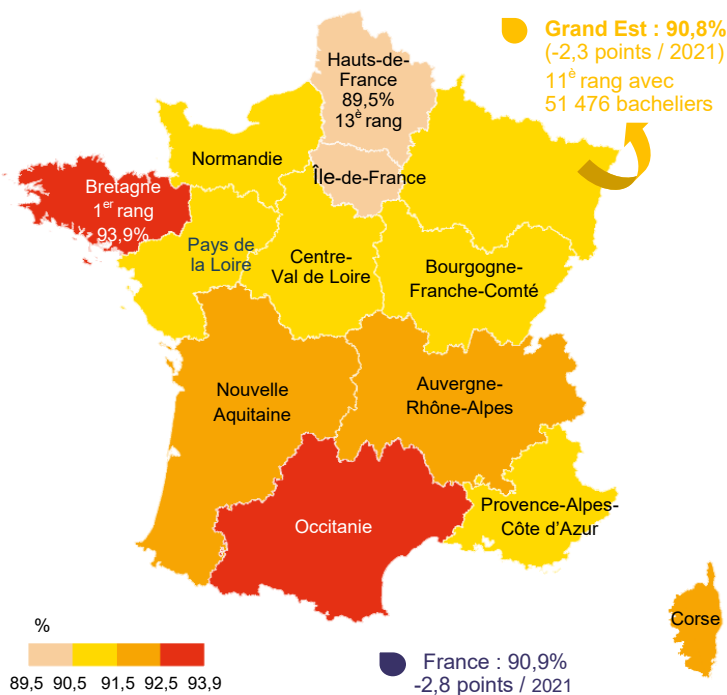

LES RÉSULTATS AUX EXAMENS en Grand Est

N.B. : région Grand Est / France métropolitaine + DROM

Chiffres clés

Avec **51 476 bacheliers** à la session 2022, la région Grand Est enregistre un taux de réussite au baccalauréat global de **90,8%** (-2,3 points/2021).

À la session 2021, le taux de réussite en **CAP** atteint **85,4%** avec 12 811 lauréats et 12 672 candidats obtiennent leur **Brevet de Technicien Supérieur (BTS)**, soit **87,2%**.

GRAND EST		FRANCE	
96,3%		Bac général	96,0%
89,8 %	2022	Bac technologique	90,4%
82,6 %		Bac professionnel	82,2%
90,8%		total Baccalauréats	90,9%
-	2022	Bacheliers par génération	79,6 %
85,4 %	2021	CAP	83,6 %
87,1 %	2021	BTS	87,3 %

Les bacheliers par région

Total baccalauréats - session 2022

Baccalauréat général - session 2022

- les meilleurs taux : Bretagne, Occitanie,
- les taux les plus faibles : Hauts-de- France, Île-de-France.

- les meilleurs taux : Bretagne, Occitanie,
- les taux les plus faibles : Île-de-France, Hauts-de- France, Pays de la Loire.

Baccalauréat technologique - session 2022

Baccalauréat professionnel - session 2022