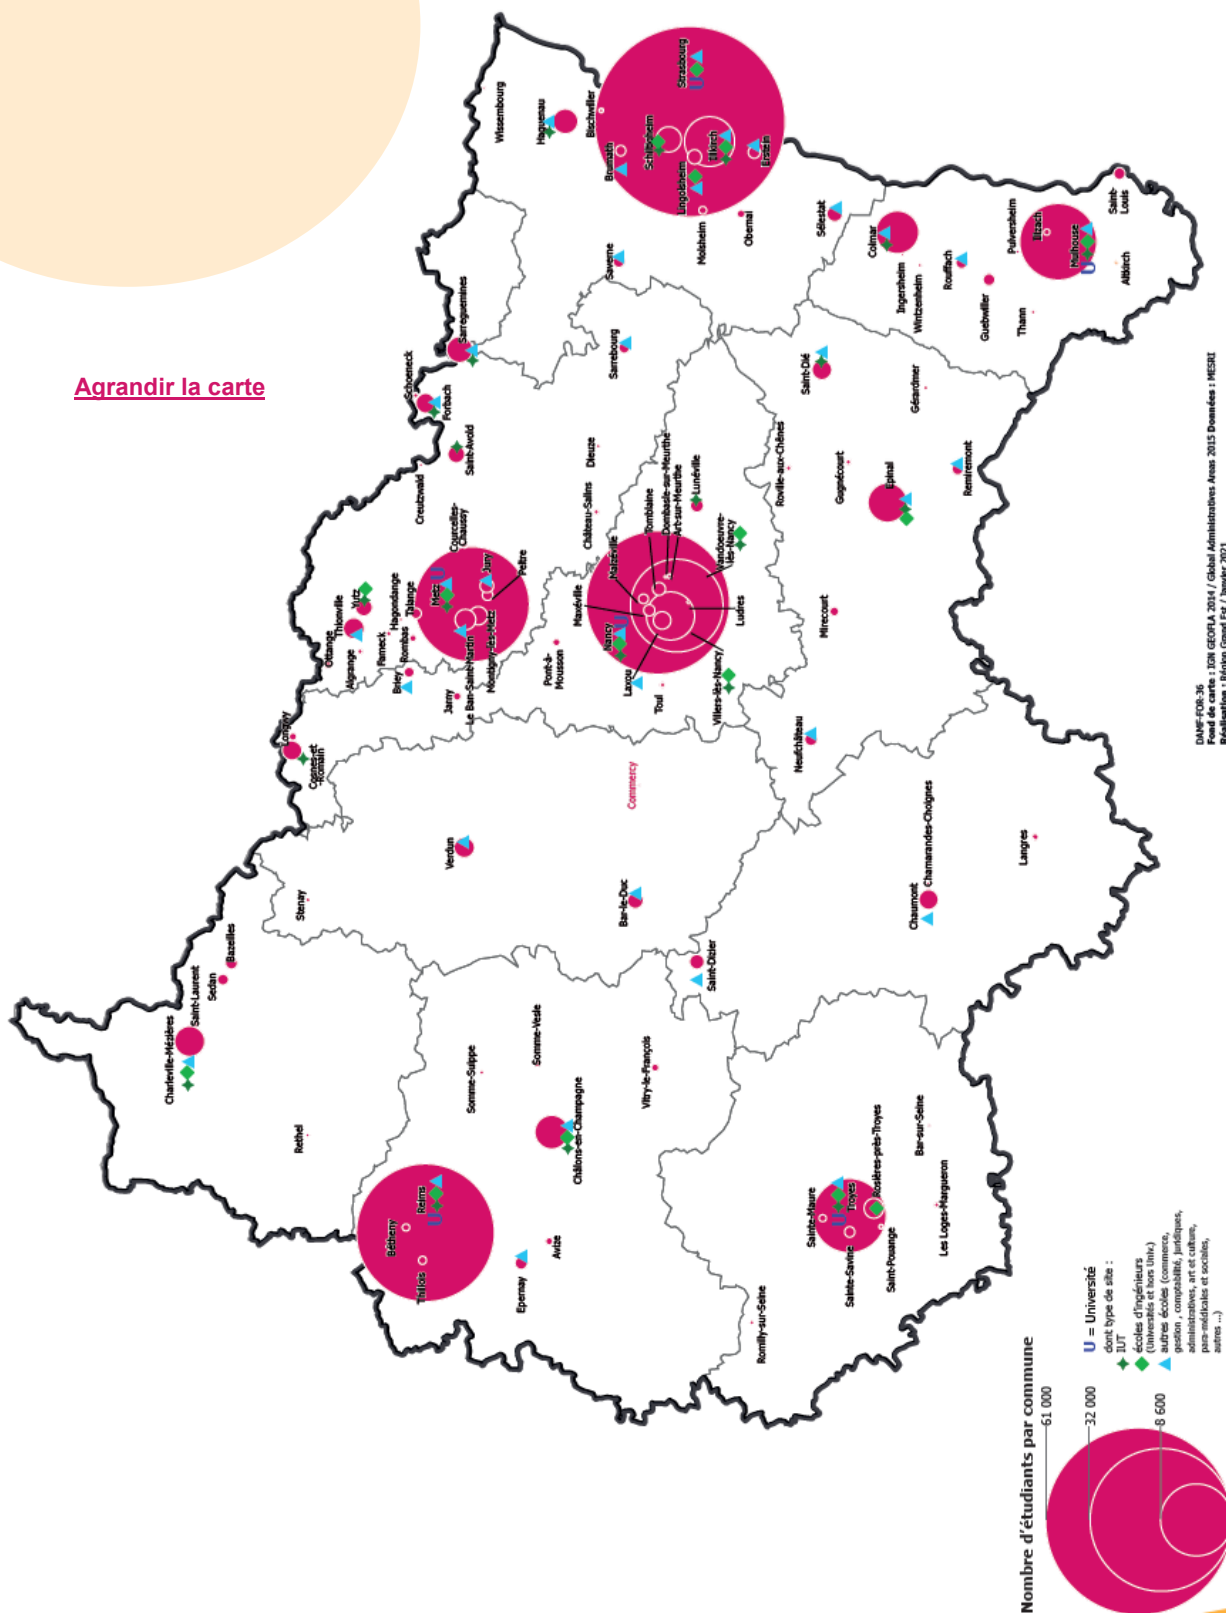

Cartographie

Les effectifs d'étudiants par commune du Grand Est - rentrée 2019

[Agrandir la carte](#)

DMR-F00-36
Fond de carte : IGN GEPIA 2014 / Global Administrative Areas 2015 Données : MESRI
Réalisation : Région Grand Est / Janvier 2021

Sources : MESR-SIES / MEN-RERS

OREF Grand Est

www.oref.grandest.fr - Tél. 03 88 15 66 08

Siège de la Région
site de Strasbourg
1 place Adrien Zeller
67070 STRASBOURG cedex

Hôtel de Région
site de Châlons
5 rue de Jéricho - CS 70441
51037 CHÂLONS-EN-CHAMPAGNE