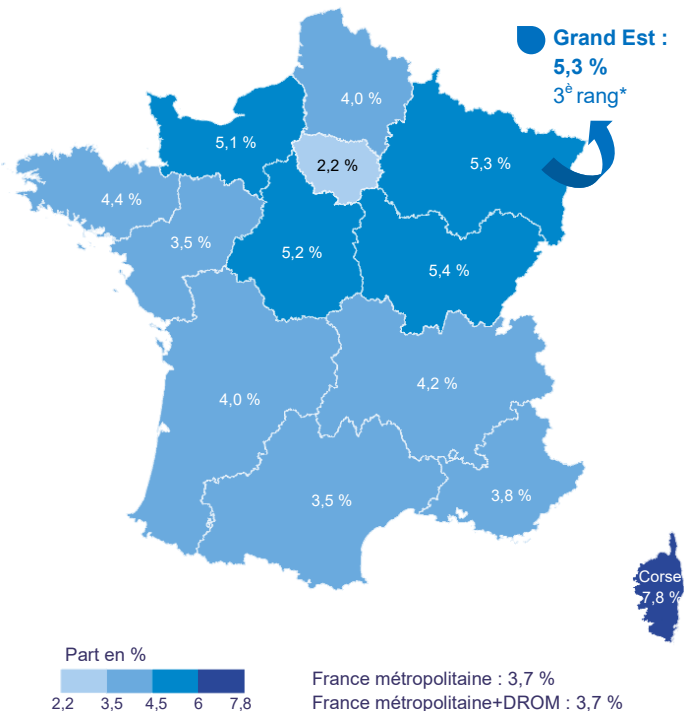

Poids des effectifs d'étudiants par région - rentrée 2022

- la seule évolution positive : Île-de-France,
- les baisses les plus marquées : Corse, Centre-Val de Loire, Nouvelle-Aquitaine.

- les poids les plus importants : Île-de-France, Auvergne-Rhône-Alpes, Occitanie,
- les poids les plus faibles : Corse, Centre-Val-de-Loire, Bourgogne-Franche-Comté.

\* rang / 13 régions métropolitaines

Effectifs d'étudiants inscrits dans l'enseignement supérieur  
Par académie - rentrée 2022

	Effectifs	dont Universités		Évolution 2021-2022
		nombre	part	
Nancy-Metz	86 439	57 871	67,0 %	-4,1 %
Reims	45 977	23 628	51,4 %	-3,8 %
Strasbourg	86 902	60 577	69,7 %	-1,4 %
<b>Total Grand Est</b>	<b>219 318</b>	<b>142 076</b>	<b>64,8 %</b>	<b>-3,0 %</b>

# Indicateurs par région

Part des étudiants en STS et assimilés - rentrée 2022

Part des étudiants en DUT/BUT - rentrée 2022

- les parts les plus importantes : Centre-Val de Loire, Bourgogne-Franche-Comté, Pays de la Loire,
- les parts les plus faibles : Île-de-France, Auvergne-Rhône-Alpes, Occitanie.

- les parts les plus importantes : Corse, Bourgogne-Franche-Comté, Grand Est,
- les parts les plus faibles : Île-de-France, Occitanie.

Part des étudiants dans l'enseignement privé - rentrée 2022

Part des étudiants dans les universités - rentrée 2022