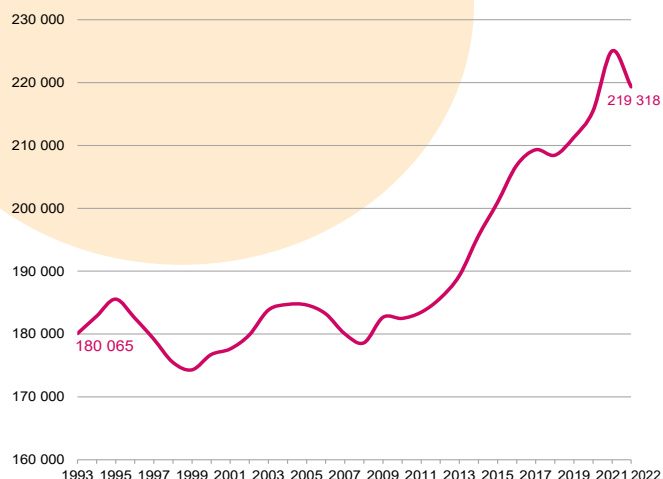

**11,5 %** d'étudiants étrangers internationaux - 2021

**15,3 %** d'étudiants dans l'enseignement privé

## Les étudiants formés dans le Grand Est

Effectifs d'étudiants inscrits dans l'enseignement supérieur  
rentrée 2022

	GRAND EST		FRANCE *		Poids Grand Est
	nombre	%	nombre	%	
Universités	122 417	55,8 %	1 458 822	49,7 %	8,4 %
DUT/BUT	11 607	5,3 %	107 256	3,7 %	10,8 %
Formations d'ingénieurs Universités	8 052	3,7 %	31 613	1,1 %	25,7 %
<b>Total Universités</b>	<b>142 076</b>	<b>64,8 %</b>	<b>1 597 691</b>	<b>54,4 %</b>	<b>8,9 %</b>
Formations d'ingénieurs hors Universités	6 521	2,9 %	146 010	5,0 %	4,4 %
CPGE	5 486	2,5 %	81 164	2,8 %	6,8 %
STS et assimilés	31 715	14,5 %	406 683	13,9 %	7,8 %
Écoles de commerce, gestion et vente	9 474	4,3 %	244 865	8,3 %	3,9 %
Autres écoles et formations	24 104	11,0 %	458 884	15,6 %	5,3 %
<b>Total enseignement supérieur</b>	<b>219 318</b>	<b>100,0 %</b>	<b>2 935 297</b>	<b>100,0 %</b>	<b>7,5 %</b>
Évolution 2021 à 2022	-3,0 %	-	-1,5 %	-	-

\*France métropolitaine + DROM

# Évolution des effectifs d'étudiants

Évolution des effectifs d'étudiants en région Grand Est  
1993 à 2022

Évolution des effectifs d'étudiants : région Grand Est / France  
1993 à 2022

Évolution des effectifs d'étudiants par région de 2021 à 2022