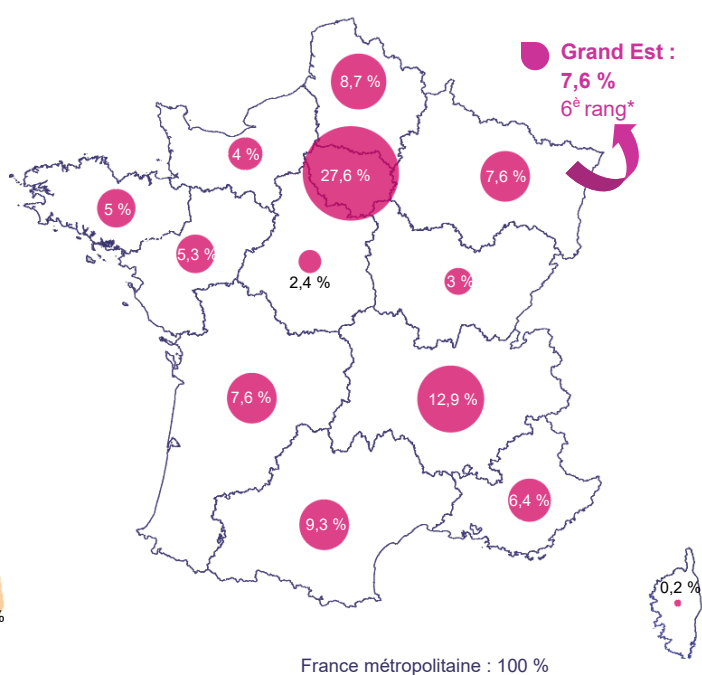

\*France métropolitaine + DROM

# Évolution des effectifs d'étudiants

Évolution des effectifs d'étudiants en région Grand Est  
1993 à 2022

Évolution des effectifs d'étudiants : région Grand Est / France  
1993 à 2022

Évolution des effectifs d'étudiants par région de 2021 à 2022

Poids des effectifs d'étudiants par région - rentrée 2022

- la seule évolution positive : Île-de-France,
- les baisses les plus marquées : Corse, Centre-Val de Loire, Nouvelle-Aquitaine.

- les poids les plus importants : Île-de-France, Auvergne-Rhône-Alpes, Occitanie,
- les poids les plus faibles : Corse, Centre-Val-de-Loire, Bourgogne-Franche-Comté.