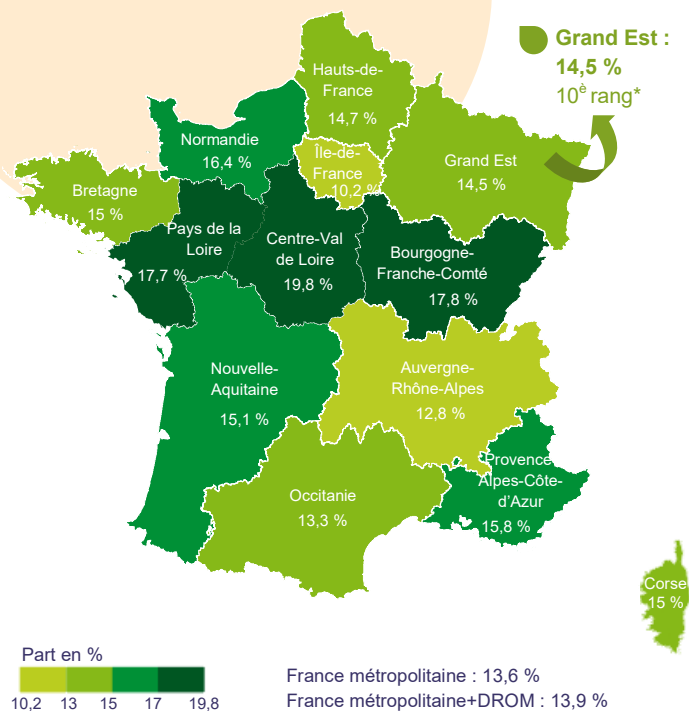

\*France métropolitaine + DROM

# Évolution des effectifs d'étudiants

Évolution des effectifs d'étudiants en région Grand Est  
1993 à 2022

Évolution des effectifs d'étudiants : région Grand Est / France  
1993 à 2022

Évolution des effectifs d'étudiants par région de 2021 à 2022

Poids des effectifs d'étudiants par région - rentrée 2022

- la seule évolution positive : Île-de-France,
- les baisses les plus marquées : Corse, Centre-Val de Loire, Nouvelle-Aquitaine.

- les poids les plus importants : Île-de-France, Auvergne-Rhône-Alpes, Occitanie,
- les poids les plus faibles : Corse, Centre-Val-de-Loire, Bourgogne-Franche-Comté.

# Indicateurs par région

Part des étudiants en STS et assimilés - rentrée 2022

Part des étudiants en DUT/BUT - rentrée 2022

- les parts les plus importantes : Centre-Val de Loire, Bourgogne-Franche-Comté, Pays de la Loire,
- les parts les plus faibles : Île-de-France, Auvergne-Rhône-Alpes, Occitanie.