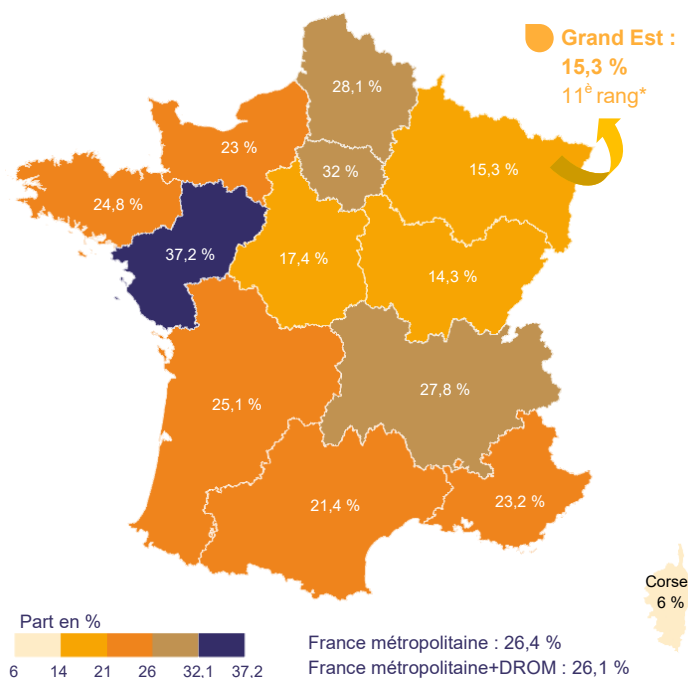

Poids des effectifs d'étudiants par région - rentrée 2022

- la seule évolution positive : Île-de-France,
- les baisses les plus marquées : Corse, Centre-Val de Loire, Nouvelle-Aquitaine.

- les poids les plus importants : Île-de-France, Auvergne-Rhône-Alpes, Occitanie,
- les poids les plus faibles : Corse, Centre-Val-de-Loire, Bourgogne-Franche-Comté.

# Indicateurs par région

Part des étudiants en STS et assimilés - rentrée 2022

Part des étudiants en DUT/BUT - rentrée 2022

- les parts les plus importantes : Centre-Val de Loire, Bourgogne-Franche-Comté, Pays de la Loire,
- les parts les plus faibles : Île-de-France, Auvergne-Rhône-Alpes, Occitanie.

- les parts les plus importantes : Corse, Bourgogne-Franche-Comté, Grand Est,
- les parts les plus faibles : Île-de-France, Occitanie.

Part des étudiants dans l'enseignement privé - rentrée 2022

Part des étudiants dans les universités - rentrée 2022

- les parts les plus importantes : Pays de la Loire, Île-de-France, Hauts-de-France,
- les parts les plus faibles : Corse, Bourgogne-Franche-Comté, Grand Est.

- les parts les plus importantes : Corse, Grand Est, Centre-Val de Loire,
- les parts les plus faibles : Pays de la Loire, Île-de-France, Hauts-de-France,