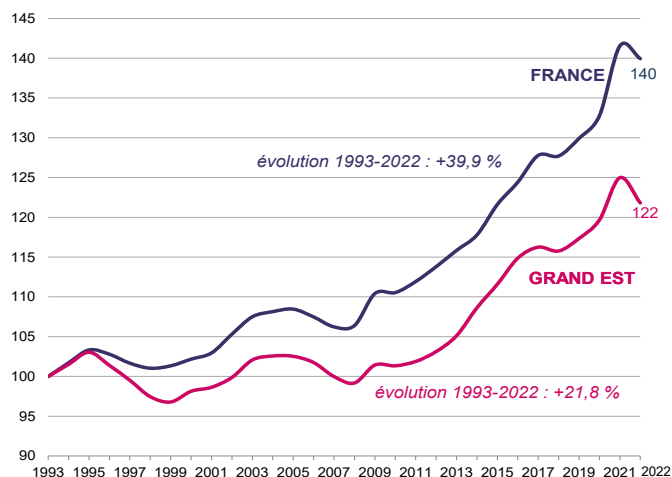

**11,5 %** d'étudiants étrangers internationaux - 2021

**15,3 %** d'étudiants dans l'enseignement privé

## Les étudiants formés dans le Grand Est

Effectifs d'étudiants inscrits dans l'enseignement supérieur  
rentrée 2022

	GRAND EST		FRANCE *		Poids Grand Est
	nombre	%	nombre	%	
Universités	122 417	55,8 %	1 458 822	49,7 %	8,4 %
DUT/BUT	11 607	5,3 %	107 256	3,7 %	10,8 %
Formations d'ingénieurs Universités	8 052	3,7 %	31 613	1,1 %	25,7 %
<b>Total Universités</b>	<b>142 076</b>	<b>64,8 %</b>	<b>1 597 691</b>	<b>54,4 %</b>	<b>8,9 %</b>
Formations d'ingénieurs hors Universités	6 521	2,9 %	146 010	5,0 %	4,4 %
CPGE	5 486	2,5 %	81 164	2,8 %	6,8 %
STS et assimilés	31 715	14,5 %	406 683	13,9 %	7,8 %
Écoles de commerce, gestion et vente	9 474	4,3 %	244 865	8,3 %	3,9 %
Autres écoles et formations	24 104	11,0 %	458 884	15,6 %	5,3 %
<b>Total enseignement supérieur</b>	<b>219 318</b>	<b>100,0 %</b>	<b>2 935 297</b>	<b>100,0 %</b>	<b>7,5 %</b>
Évolution 2021 à 2022	-3,0 %	-	-1,5 %	-	-

\*France métropolitaine + DROM

# Évolution des effectifs d'étudiants

Évolution des effectifs d'étudiants en région Grand Est  
1993 à 2022

Évolution des effectifs d'étudiants : région Grand Est / France  
1993 à 2022

Évolution des effectifs d'étudiants par région de 2021 à 2022