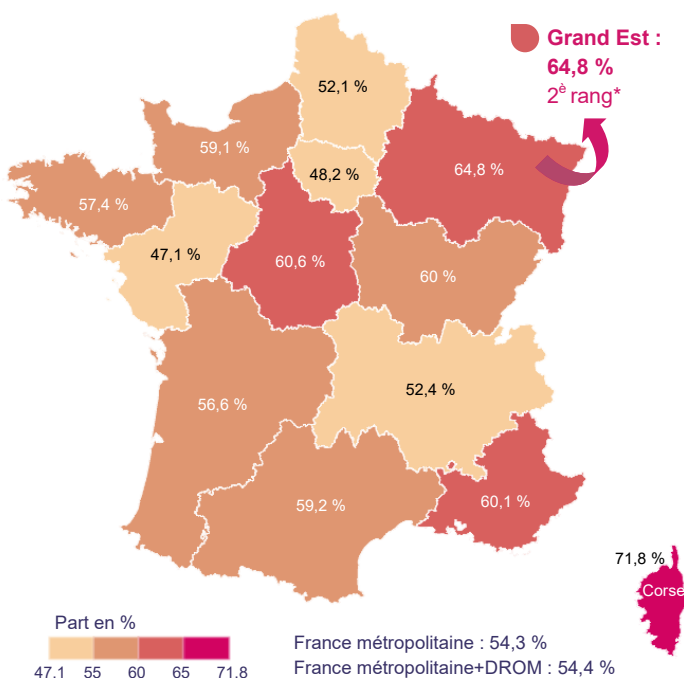

Poids des effectifs d'étudiants par région - rentrée 2022

- la seule évolution positive : Île-de-France,
- les baisses les plus marquées : Corse, Centre-Val de Loire, Nouvelle-Aquitaine.

- les poids les plus importants : Île-de-France, Auvergne-Rhône-Alpes, Occitanie,
- les poids les plus faibles : Corse, Centre-Val-de-Loire, Bourgogne-Franche-Comté.

# Indicateurs par région

Part des étudiants en STS et assimilés - rentrée 2022

Part des étudiants en DUT/BUT - rentrée 2022

- les parts les plus importantes : Centre-Val de Loire, Bourgogne-Franche-Comté, Pays de la Loire,
- les parts les plus faibles : Île-de-France, Auvergne-Rhône-Alpes, Occitanie.

- les parts les plus importantes : Corse, Bourgogne-Franche-Comté, Grand Est,
- les parts les plus faibles : Île-de-France, Occitanie.

Part des étudiants dans l'enseignement privé - rentrée 2022

Part des étudiants dans les universités - rentrée 2022

- les parts les plus importantes : Pays de la Loire, Île-de-France, Hauts-de-France,
- les parts les plus faibles : Corse, Bourgogne-Franche-Comté, Grand Est.

- les parts les plus importantes : Corse, Grand Est, Centre-Val de Loire,
- les parts les plus faibles : Pays de la Loire, Île-de-France, Hauts-de-France,