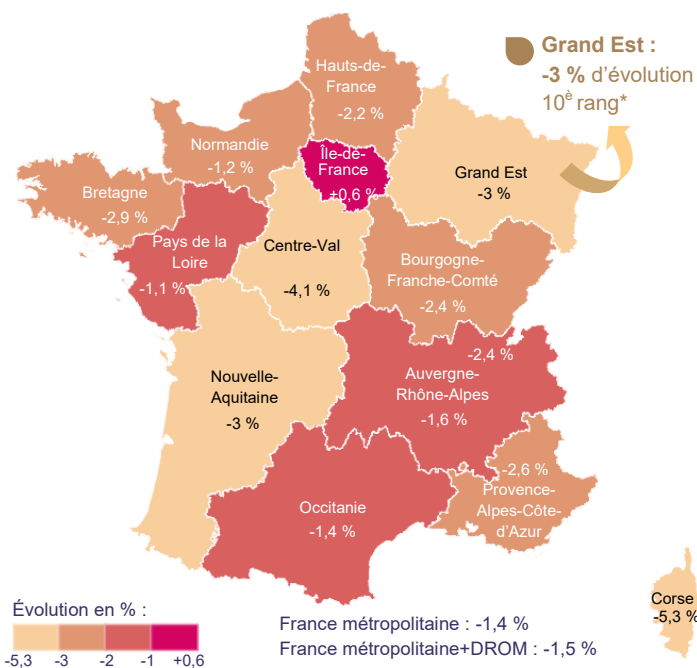

\*France métropolitaine + DROM

# Évolution des effectifs d'étudiants

Évolution des effectifs d'étudiants en région Grand Est  
1993 à 2022

Évolution des effectifs d'étudiants : région Grand Est / France  
1993 à 2022

Évolution des effectifs d'étudiants par région de 2021 à 2022

Poids des effectifs d'étudiants par région - rentrée 2022

- la seule évolution positive : Île-de-France,
- les baisses les plus marquées : Corse, Centre-Val de Loire, Nouvelle-Aquitaine.

- les poids les plus importants : Île-de-France, Auvergne-Rhône-Alpes, Occitanie,
- les poids les plus faibles : Corse, Centre-Val-de-Loire, Bourgogne-Franche-Comté.