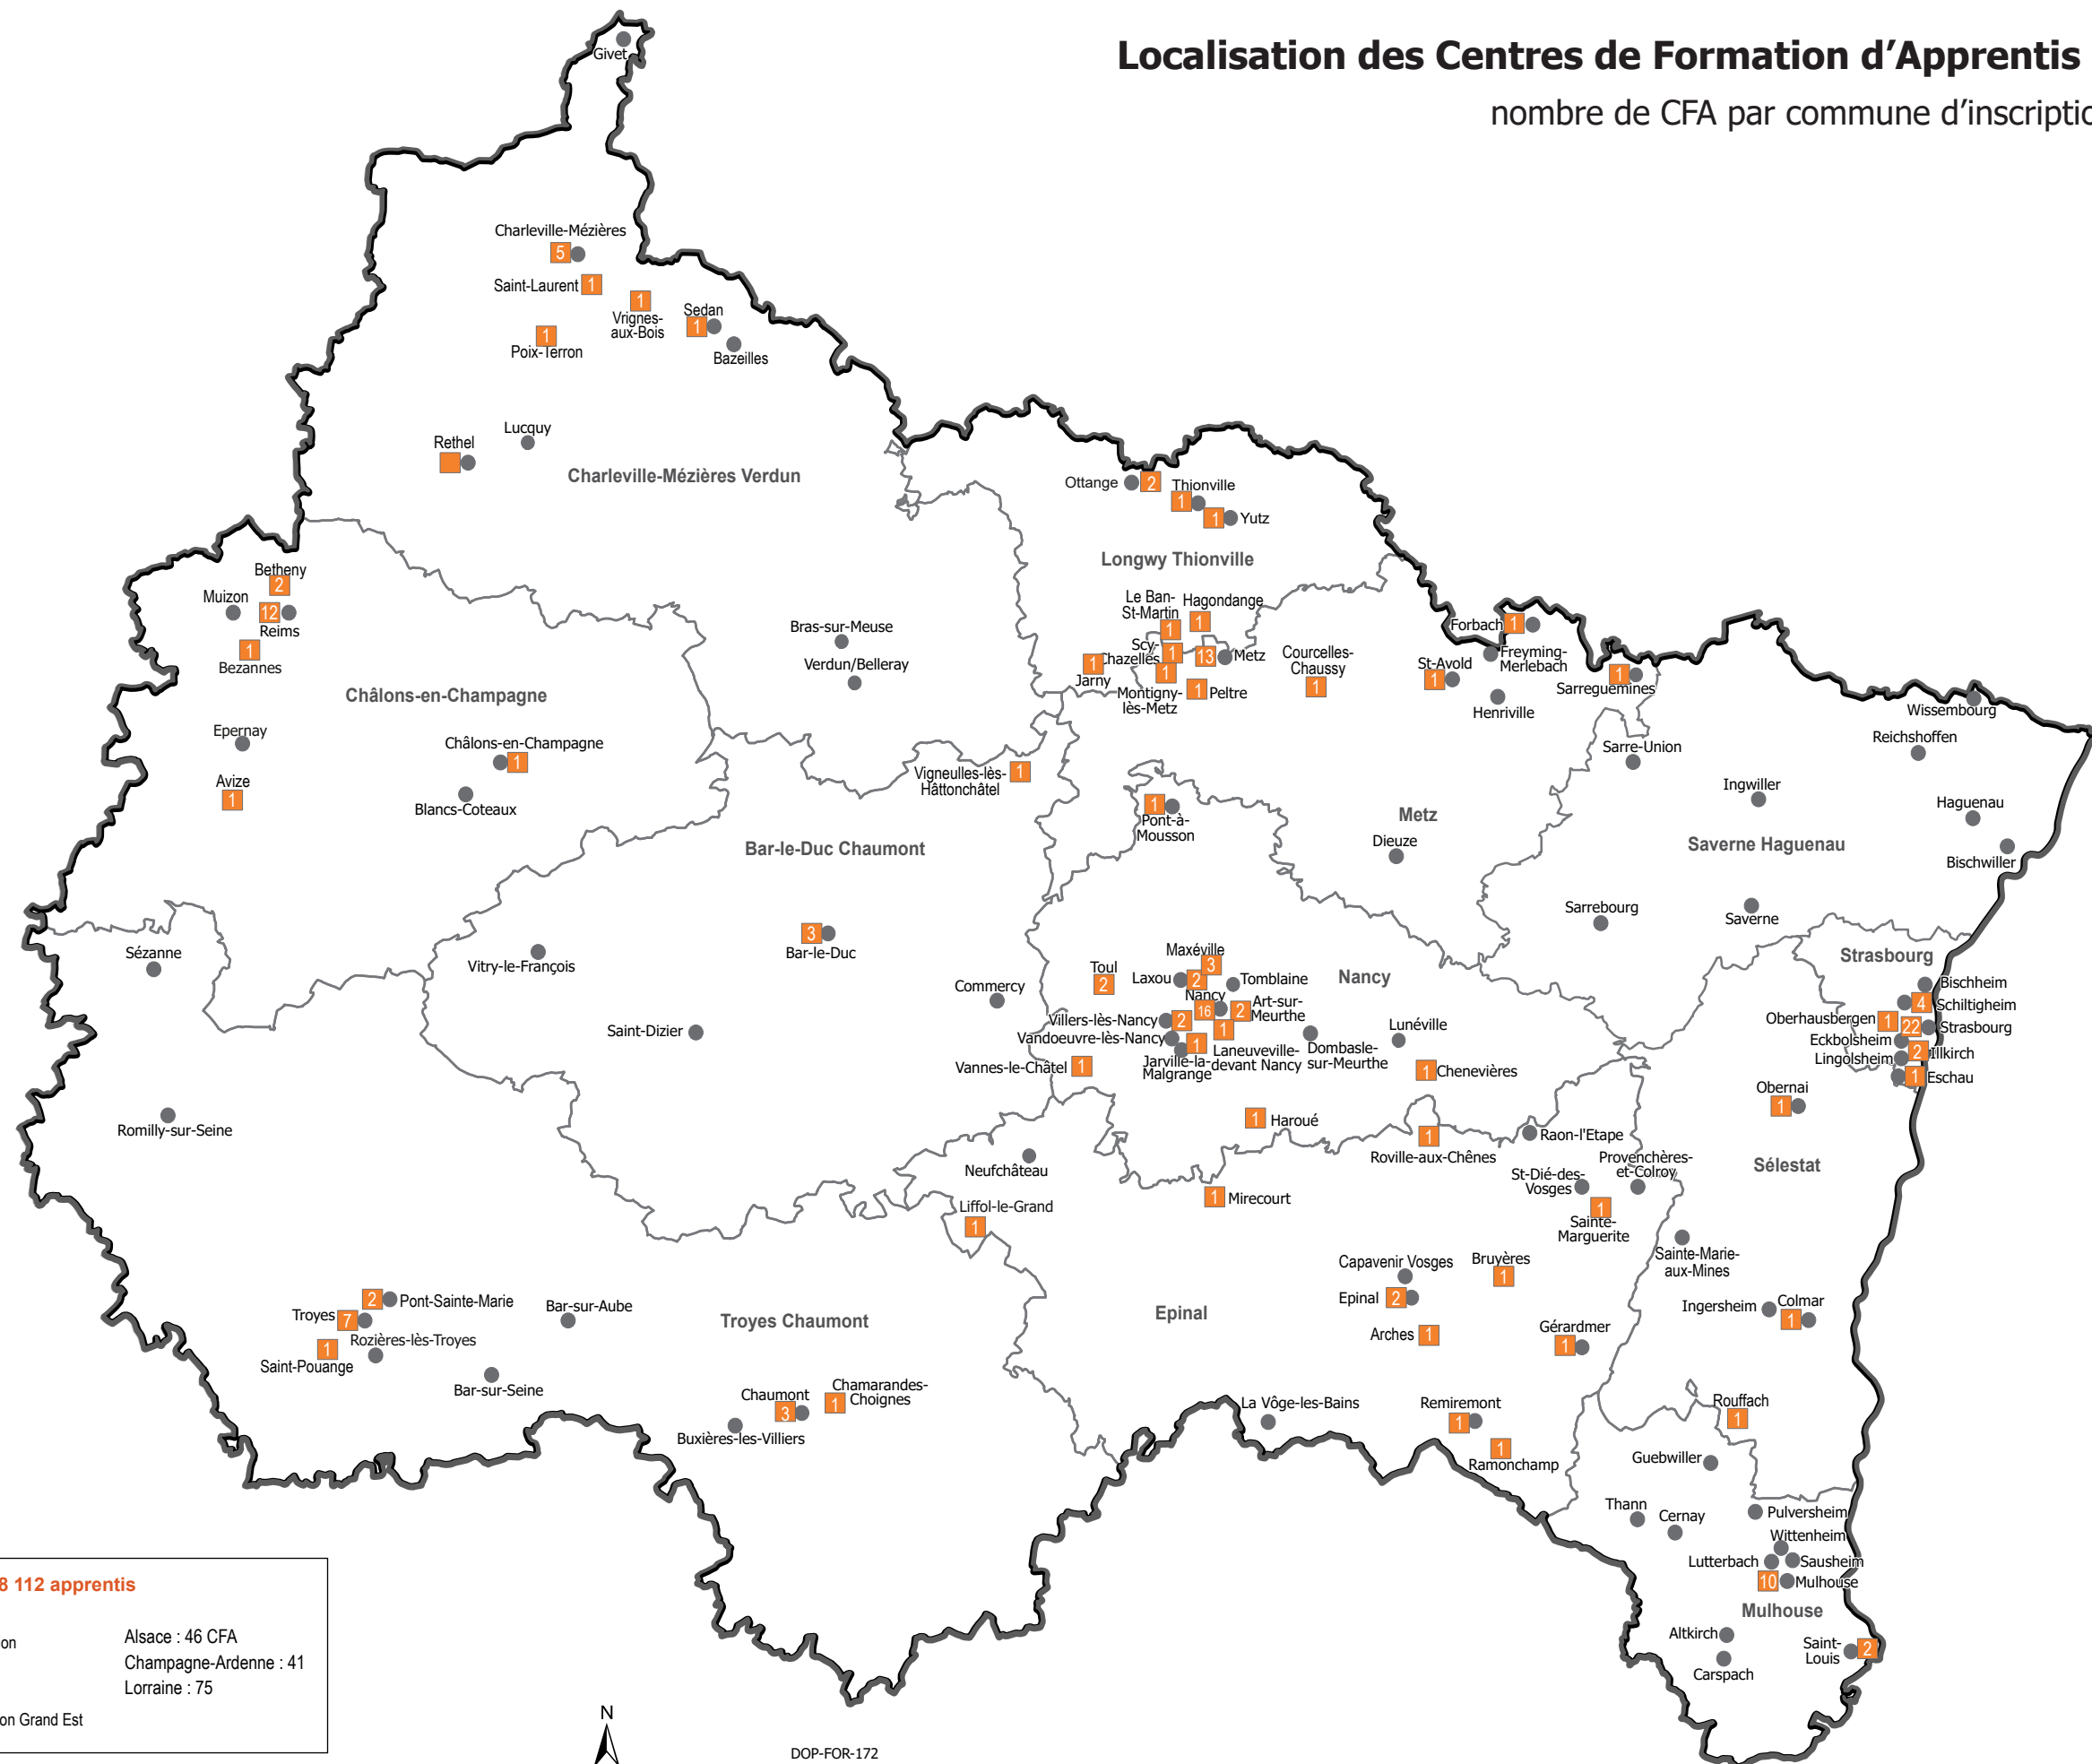

# Localisation des Centres de Formation d'Apprentis du Grand Est

nombre de CFA par commune d'inscription - rentrée 2020

rentrée 2020 **162 CFA = 48 112 apprentis**

1 nombre de CFA : site d'inscription  
 CFA : site de formation  
 Territoires Maisons de la Région Grand Est

Alsace : 46 CFA  
 Champagne-Ardenne : 41  
 Lorraine : 75

DOP-FOR-172  
 Fond de carte : IGN GEOFLA 2014 / Global Administrative Areas 2015  
 Données : MENJS - DEPP - Rectorats des Académies du Grand Est / DRAAF - SRFD Grand Est  
 Réalisation : Région Grand Est / décembre 2021