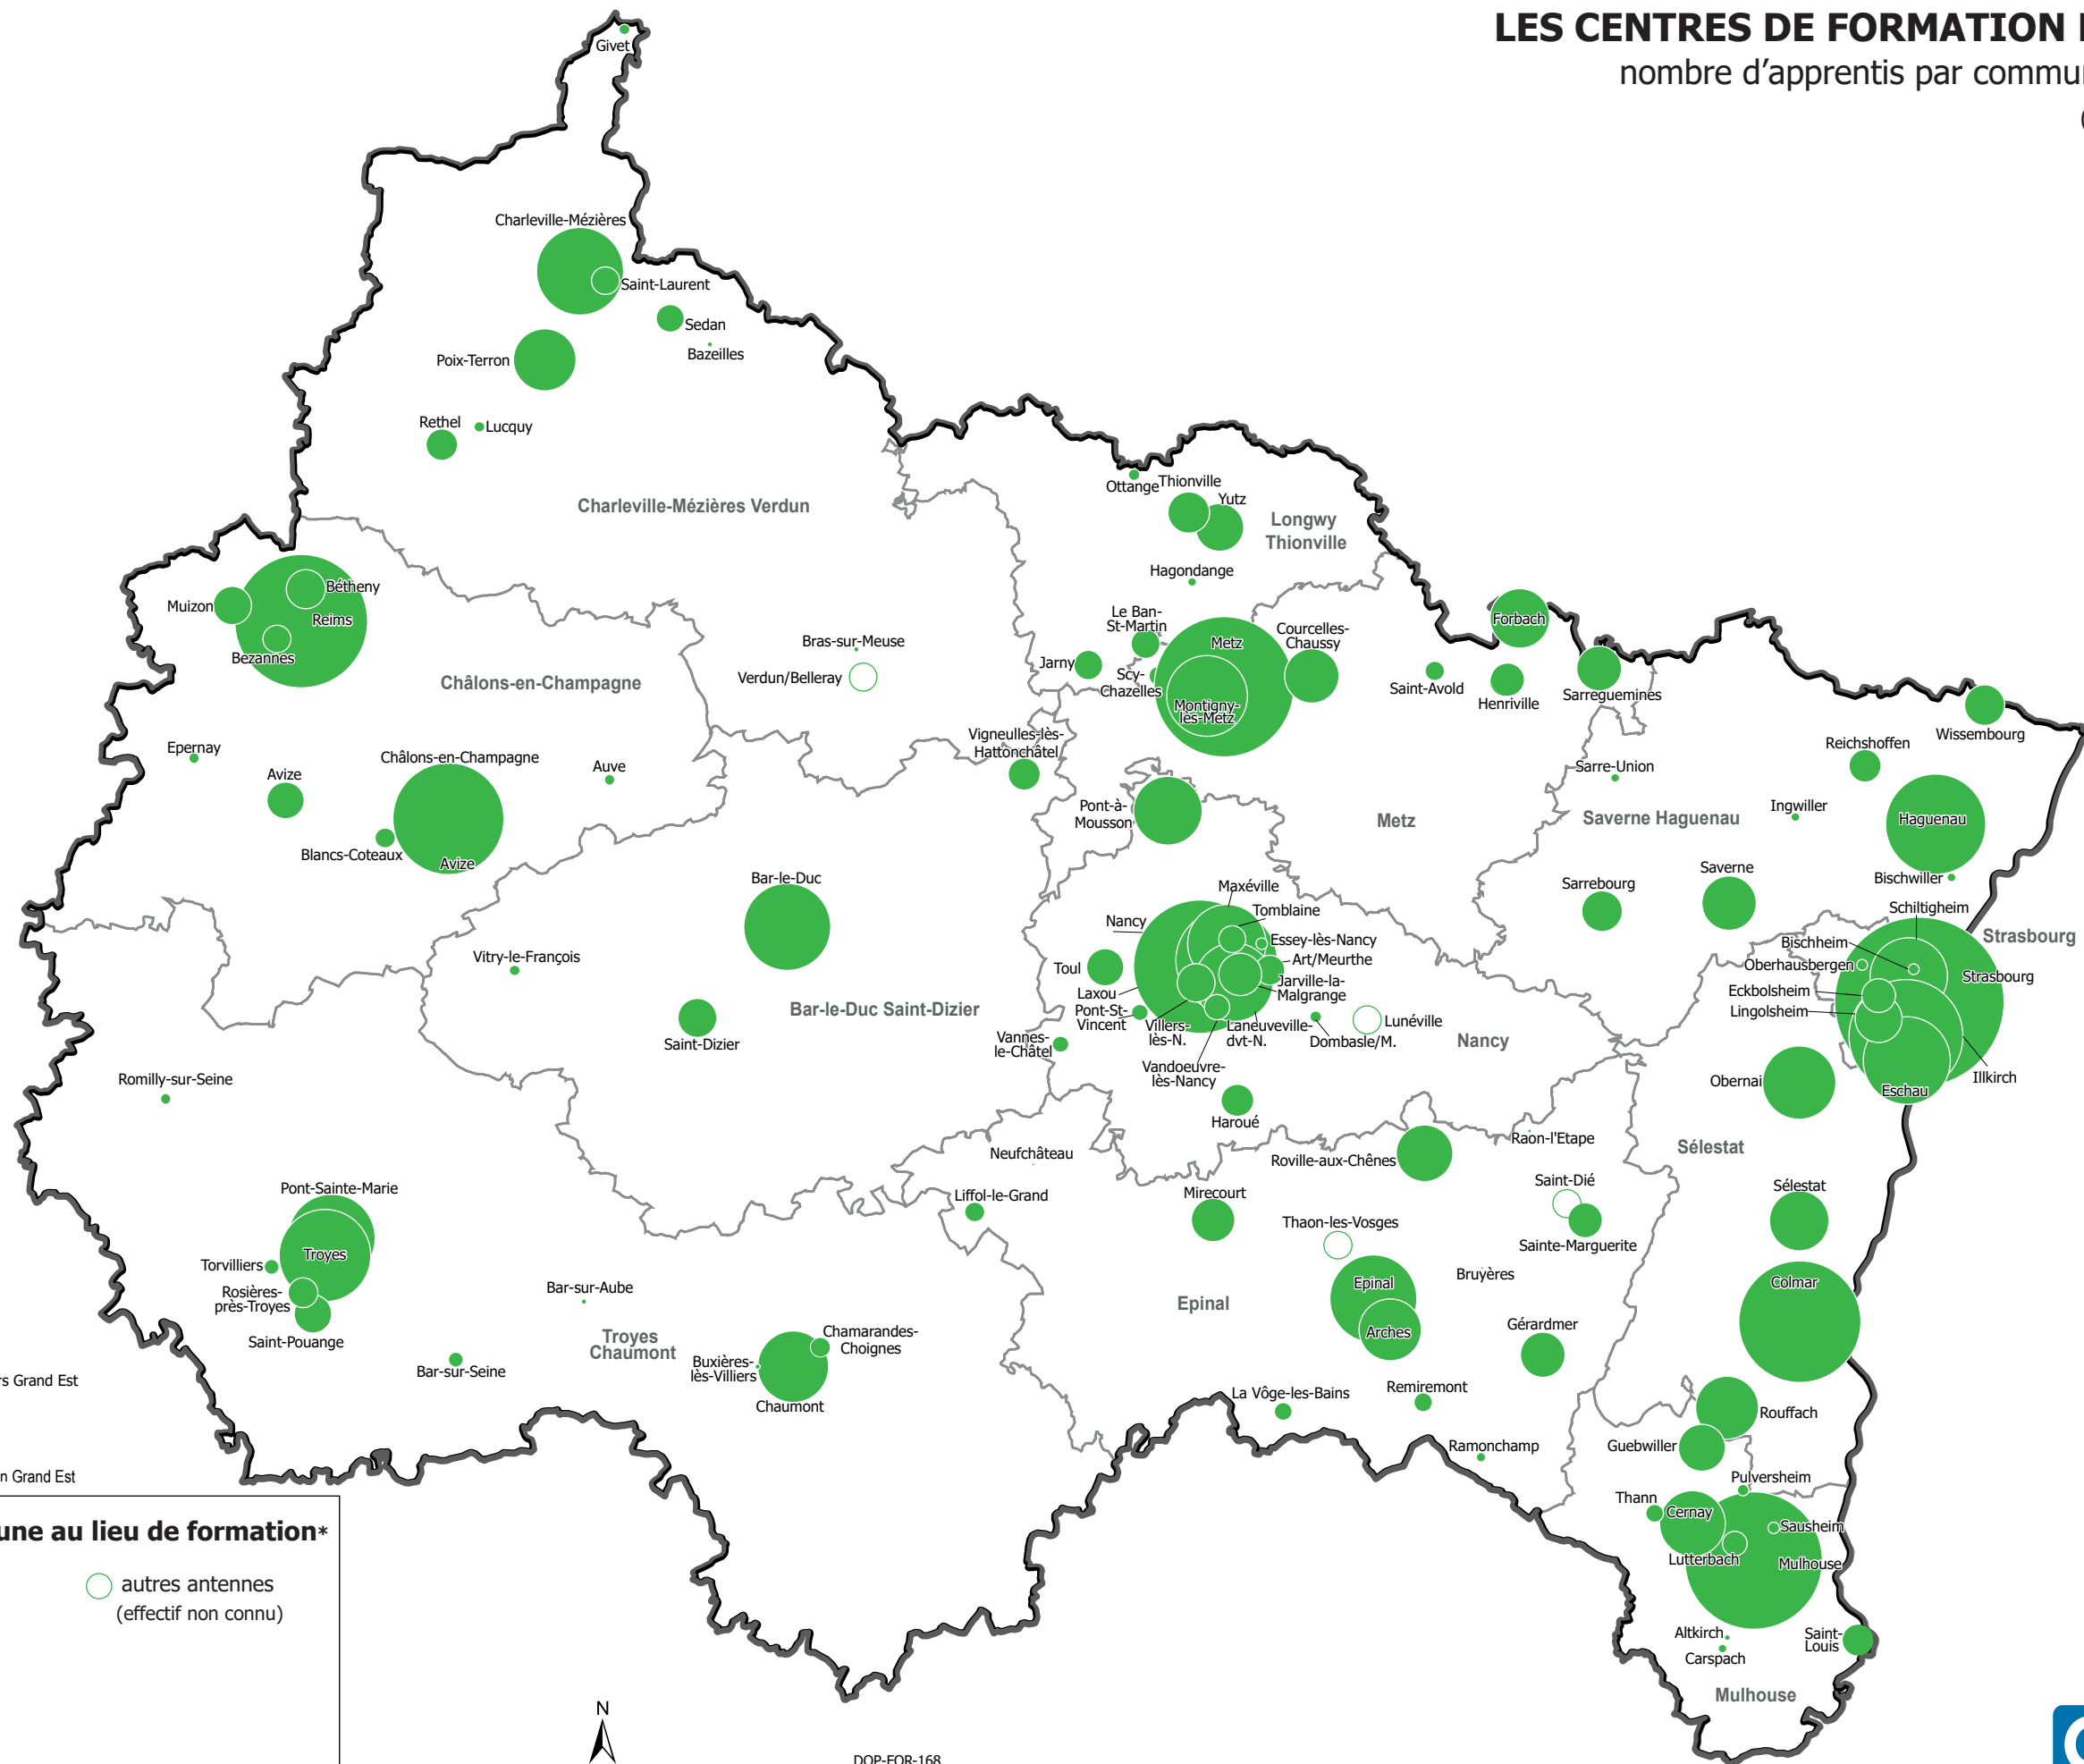

# LES CENTRES DE FORMATION D'APPRENTIS

nombre d'apprentis par commune - rentrée 2020  
(CFA agricole compris)

NB : plusieurs sites de formation hors Grand Est accueillent 381 apprentis

Territoires Maisons de la Région Grand Est

### Effectifs par commune au lieu de formation\*

\*au lieu de formation de l'apprenti

DOP-FOR-168  
Fond de carte : IGN GEOFLA 2014 / Global Administrative Areas 2015  
Données : MENJS, DRAAF, Région Grand Est  
Réalisation : Région Grand Est / Novembre 2021