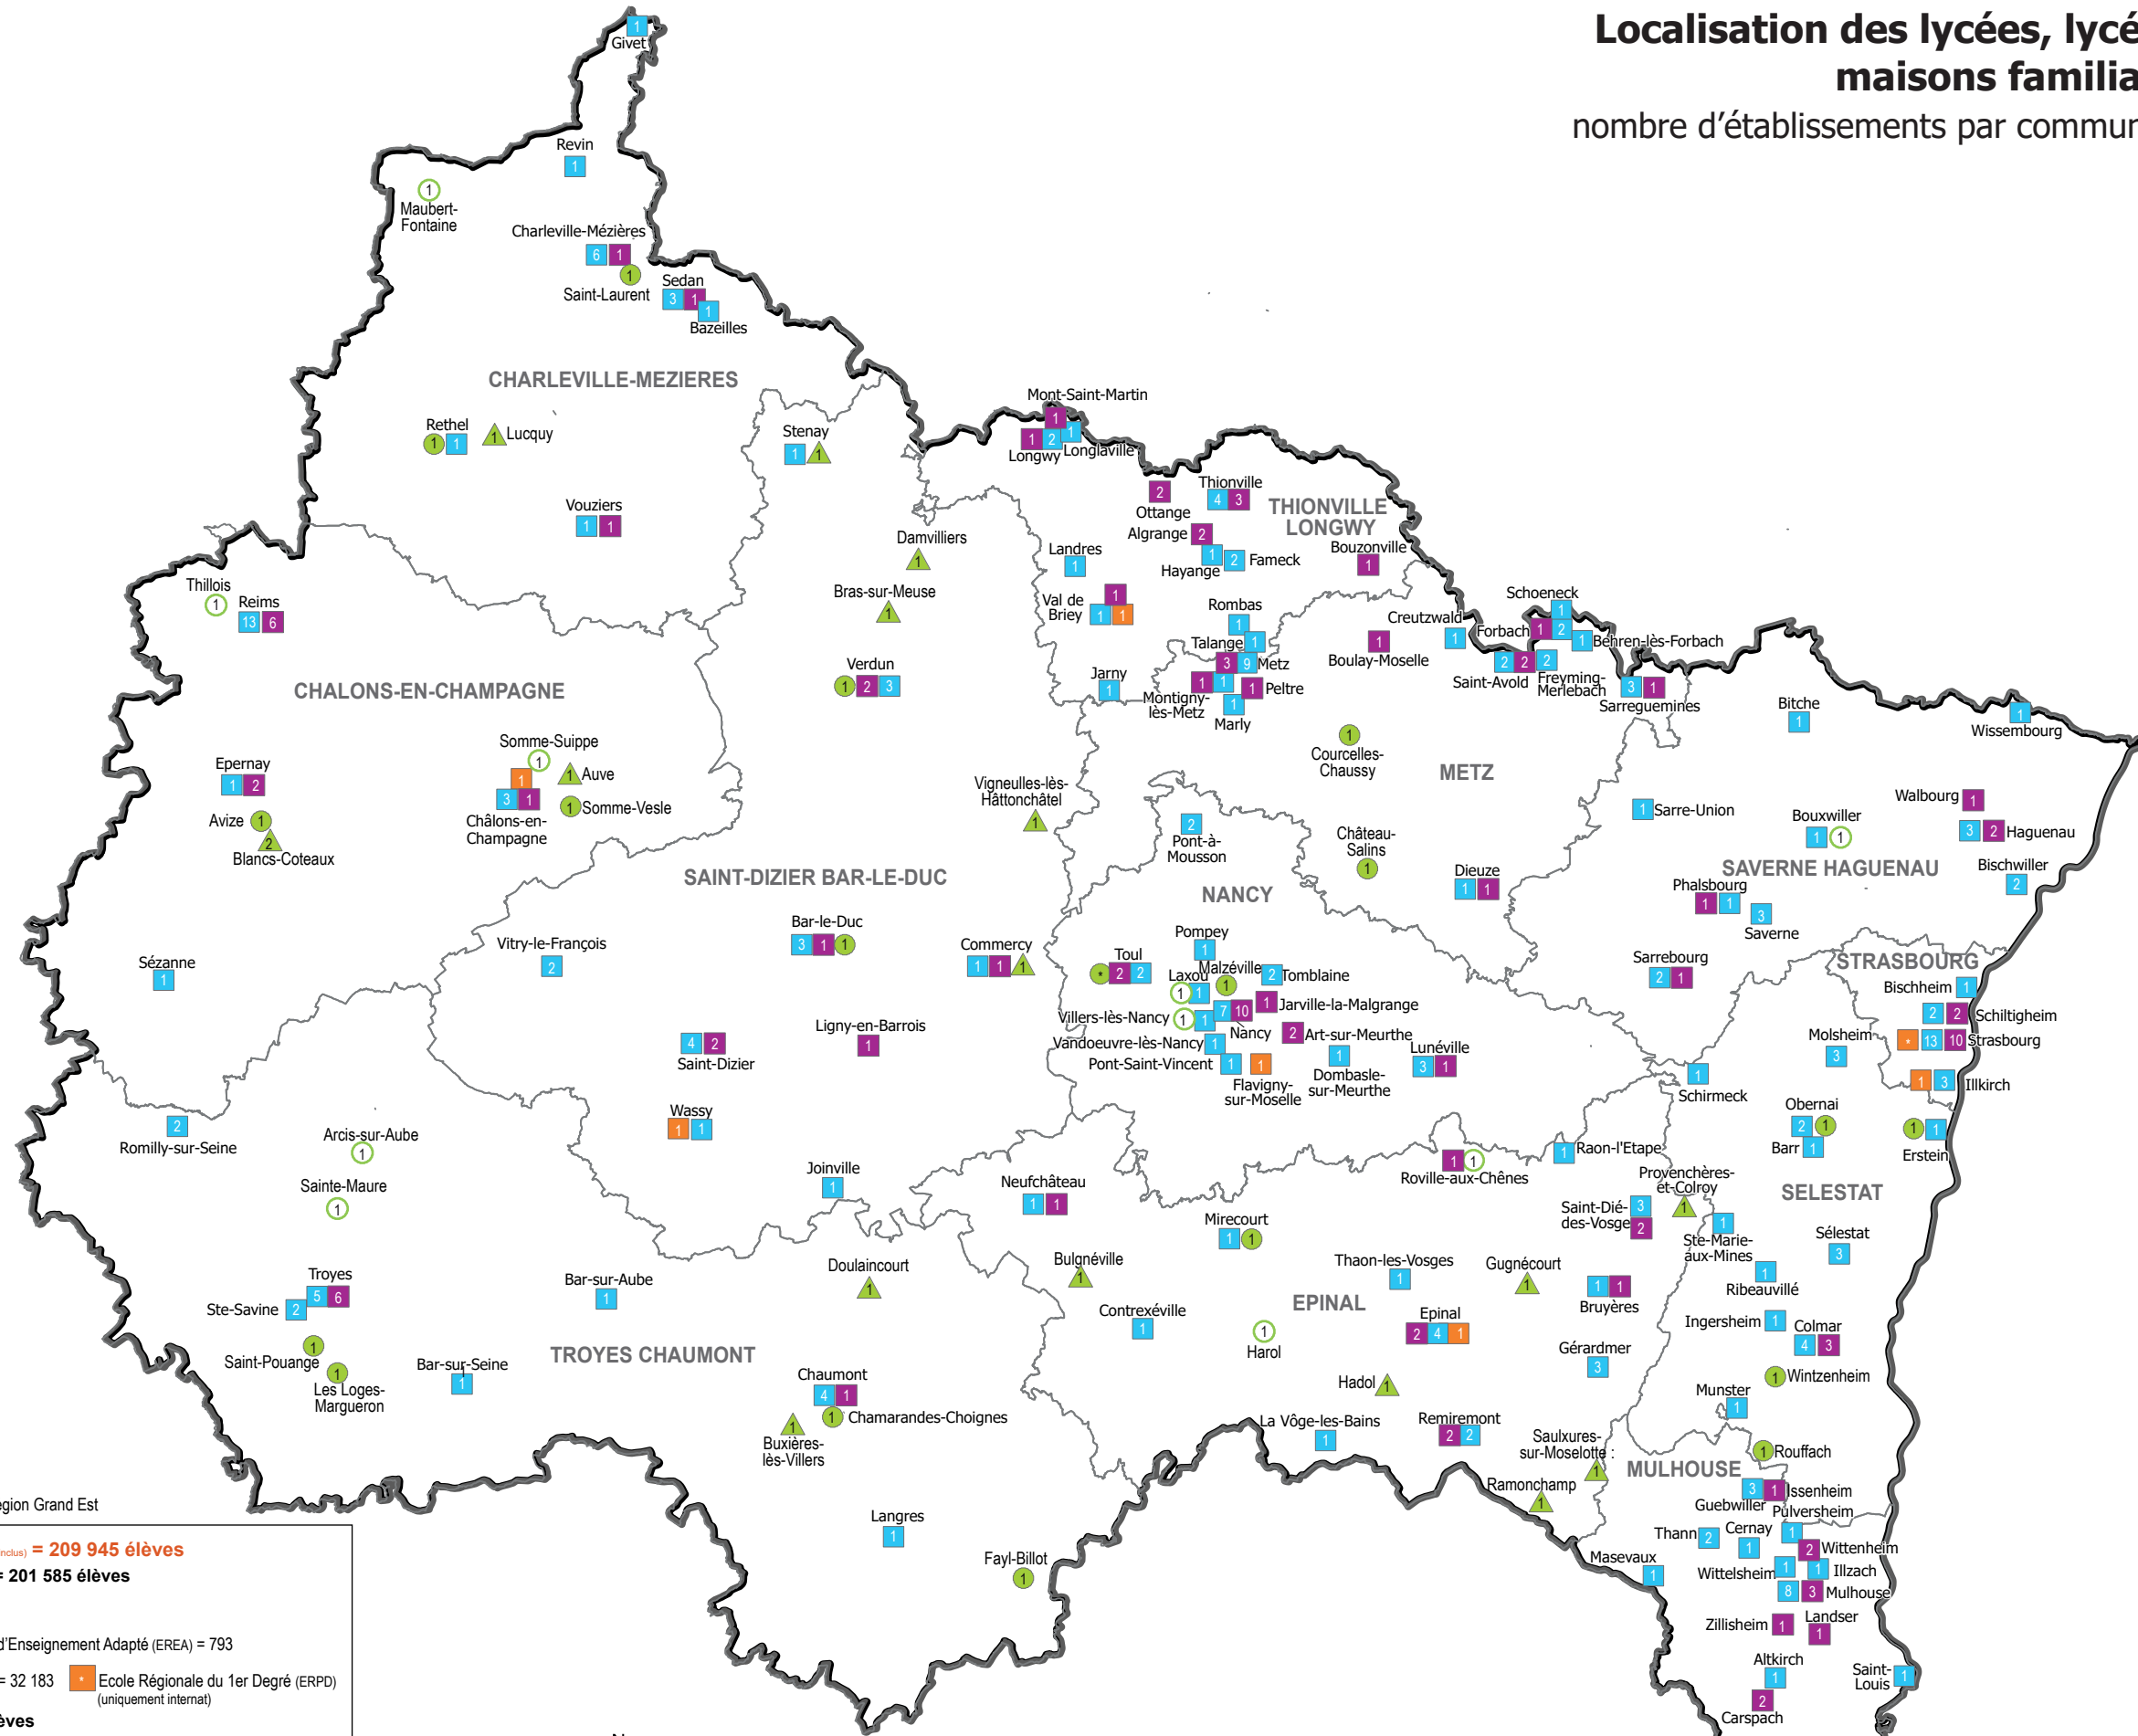

Localisation des lycées, lycées agricoles, maisons familiales et rurales

nombre d'établissements par commune - rentrée 2022

Territoires Maisons de la Région Grand Est

371 établissements (MFR inclus) = 209 945 élèves

326 Education nationale = 201 585 élèves

- 217 Lycées publics = 168 609
- 6 Etablissements Régionaux d'Enseignement Adapté (EREA) = 793
- 103 Lycées privés sous contrat = 32 183
- 1 Ecole Régionale du 1er Degré (ERPD) (uniquement internat)

45 Agriculture = 8 360 élèves

- 18 Lycées agricoles publics = 5 058
- 10 Lycées agricoles privés = 1 595
- 17 Maisons familiales et rurales = 1 707
- annexe lycée agricole public
- annexe lycée agricole privé

DAMF-FOR-19
 Fond de carte : IGN GEOFLA 2014 / Global Administratives Areas 2015
 Données : MENESR - DEPP - Rectorats des Académies du Grand Est / DRAAF - SRFD Grand Est
 Réalisation : Région Grand Est / janvier 2023