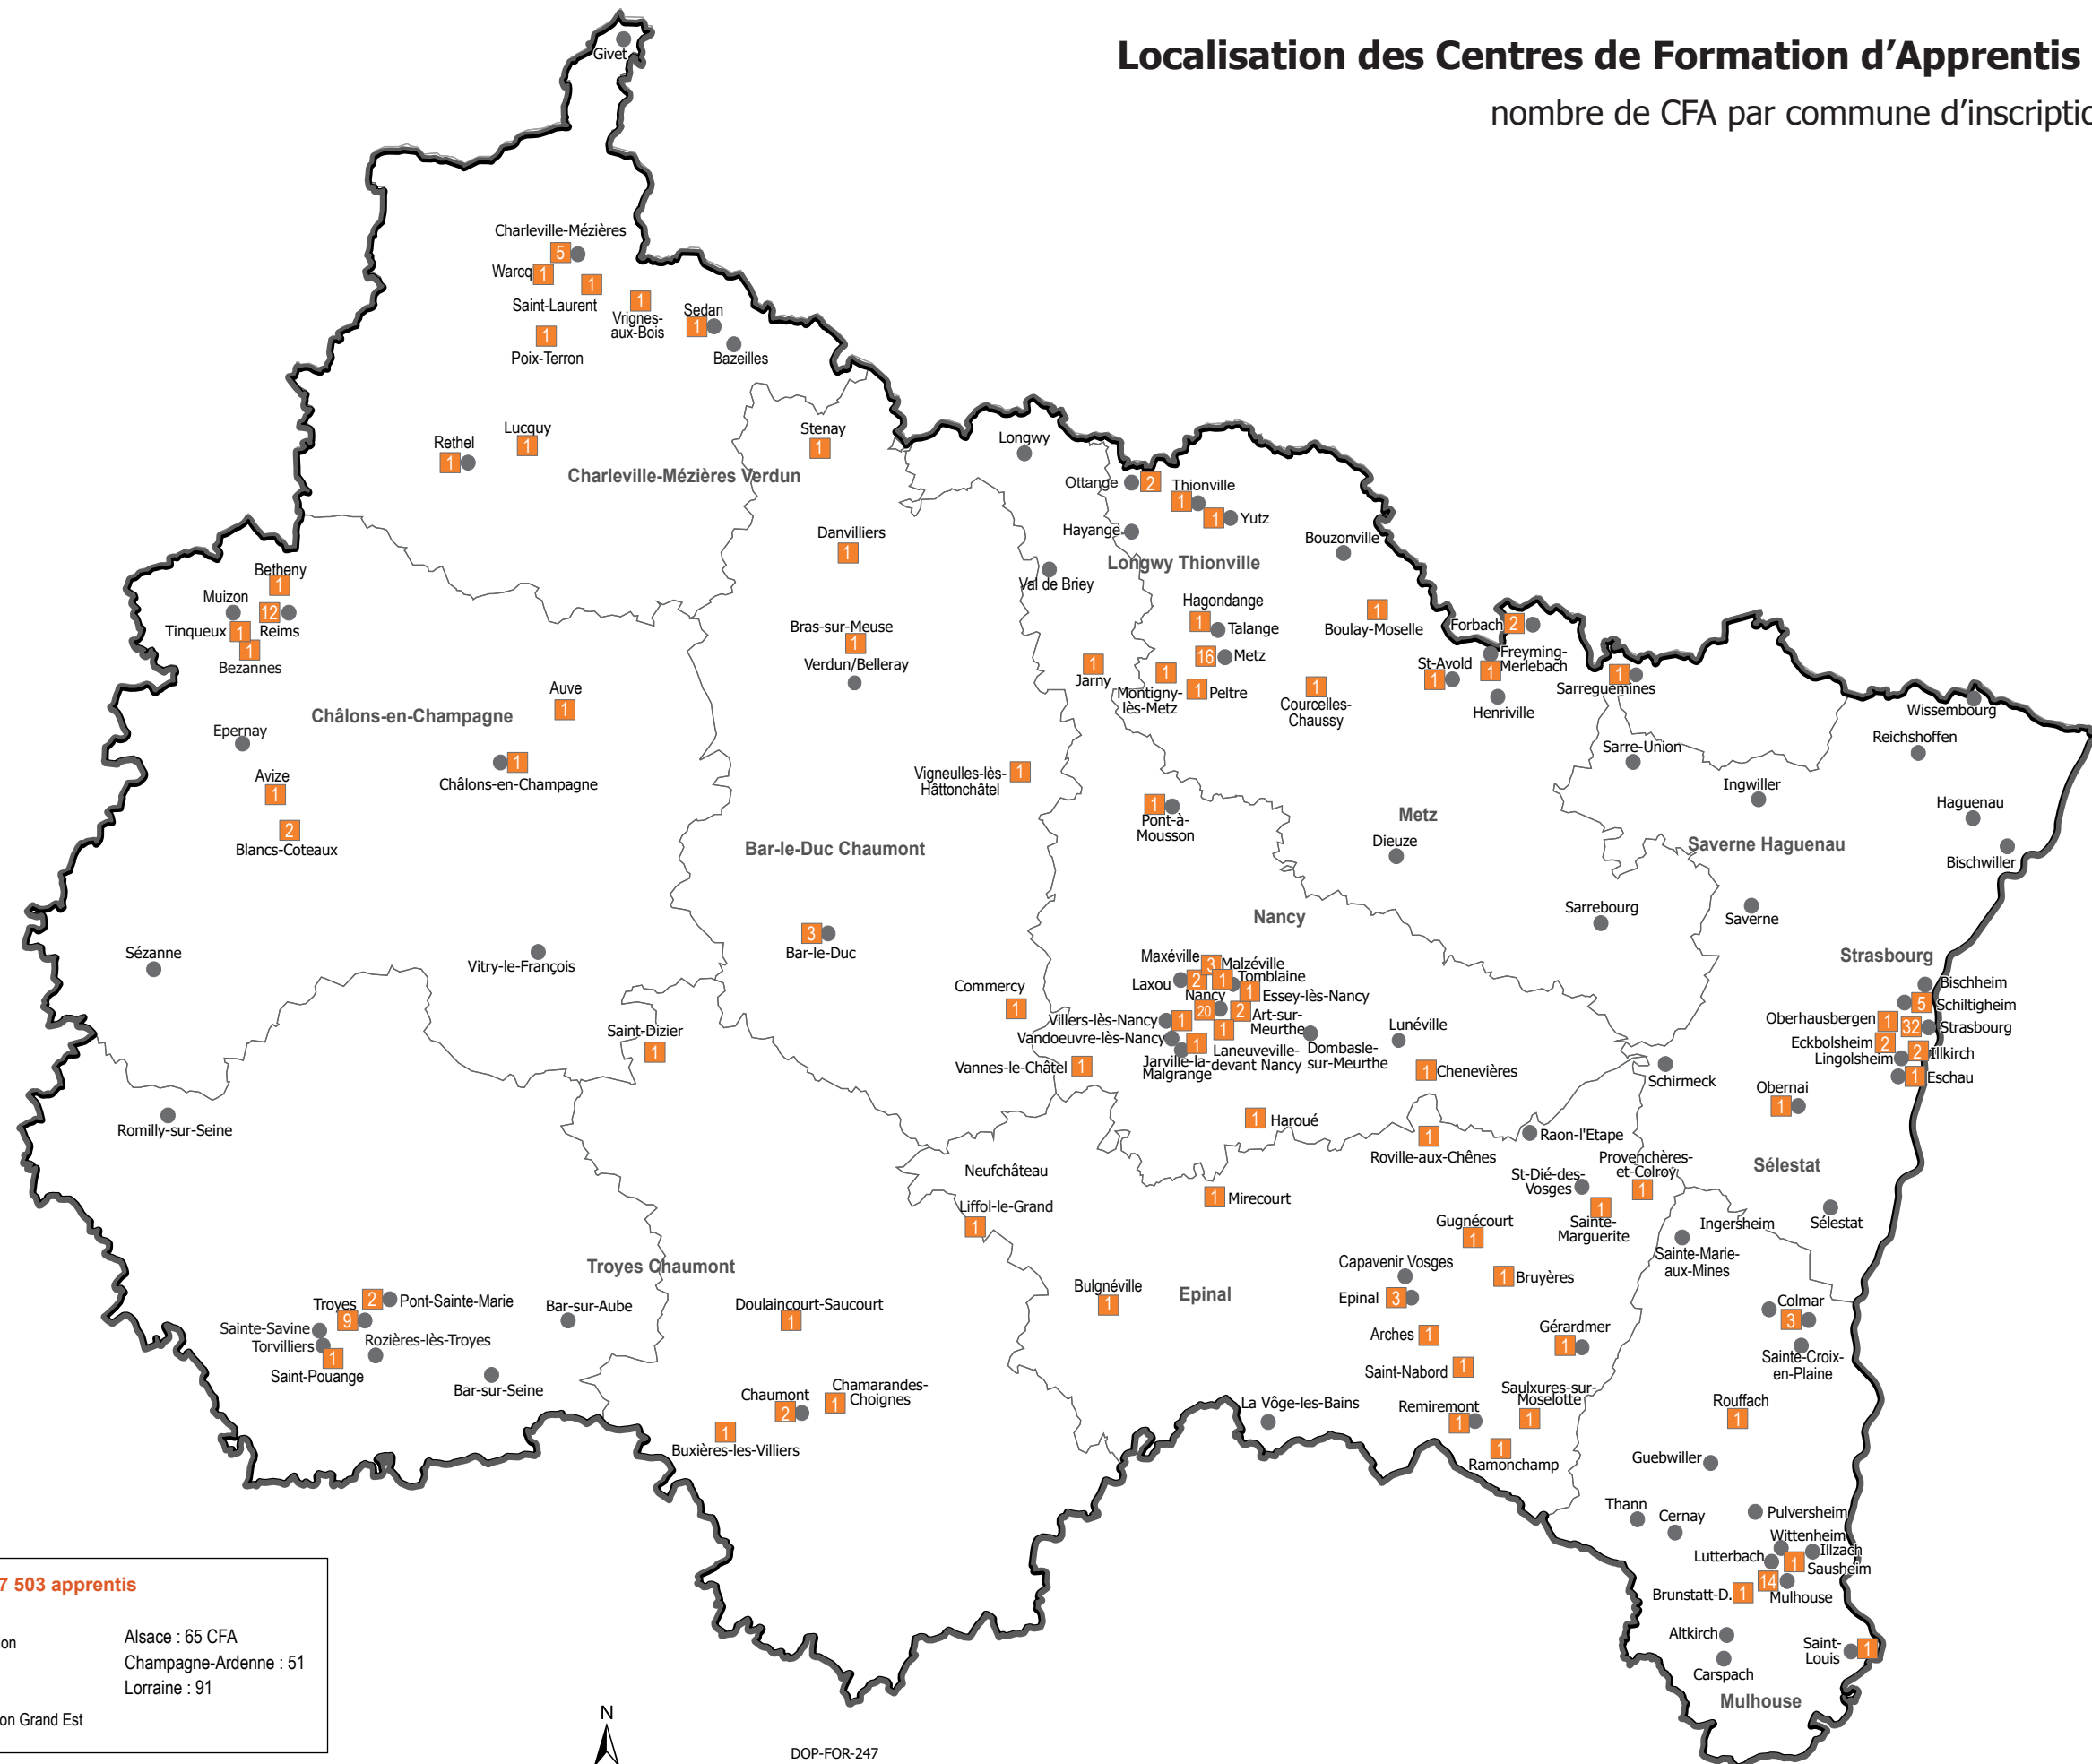

Localisation des Centres de Formation d'Apprentis du Grand Est

nombre de CFA par commune d'inscription - rentrée 2021

rentrée 2021 **207 CFA = 57 503 apprentis**

1 nombre de CFA : site d'inscription
● CFA : site de formation
 Territoires Maisons de la Région Grand Est

Alsace : 65 CFA
 Champagne-Ardenne : 51
 Lorraine : 91

DOP-FOR-247
 Fond de carte : IGN GEOFLA 2014 / Global Administrative Areas 2015
 Données : MENJS - DEPP - Rectorats des Académies du Grand Est / DRAAF - SRFD Grand Est
 Réalisation : Région Grand Est / décembre 2022